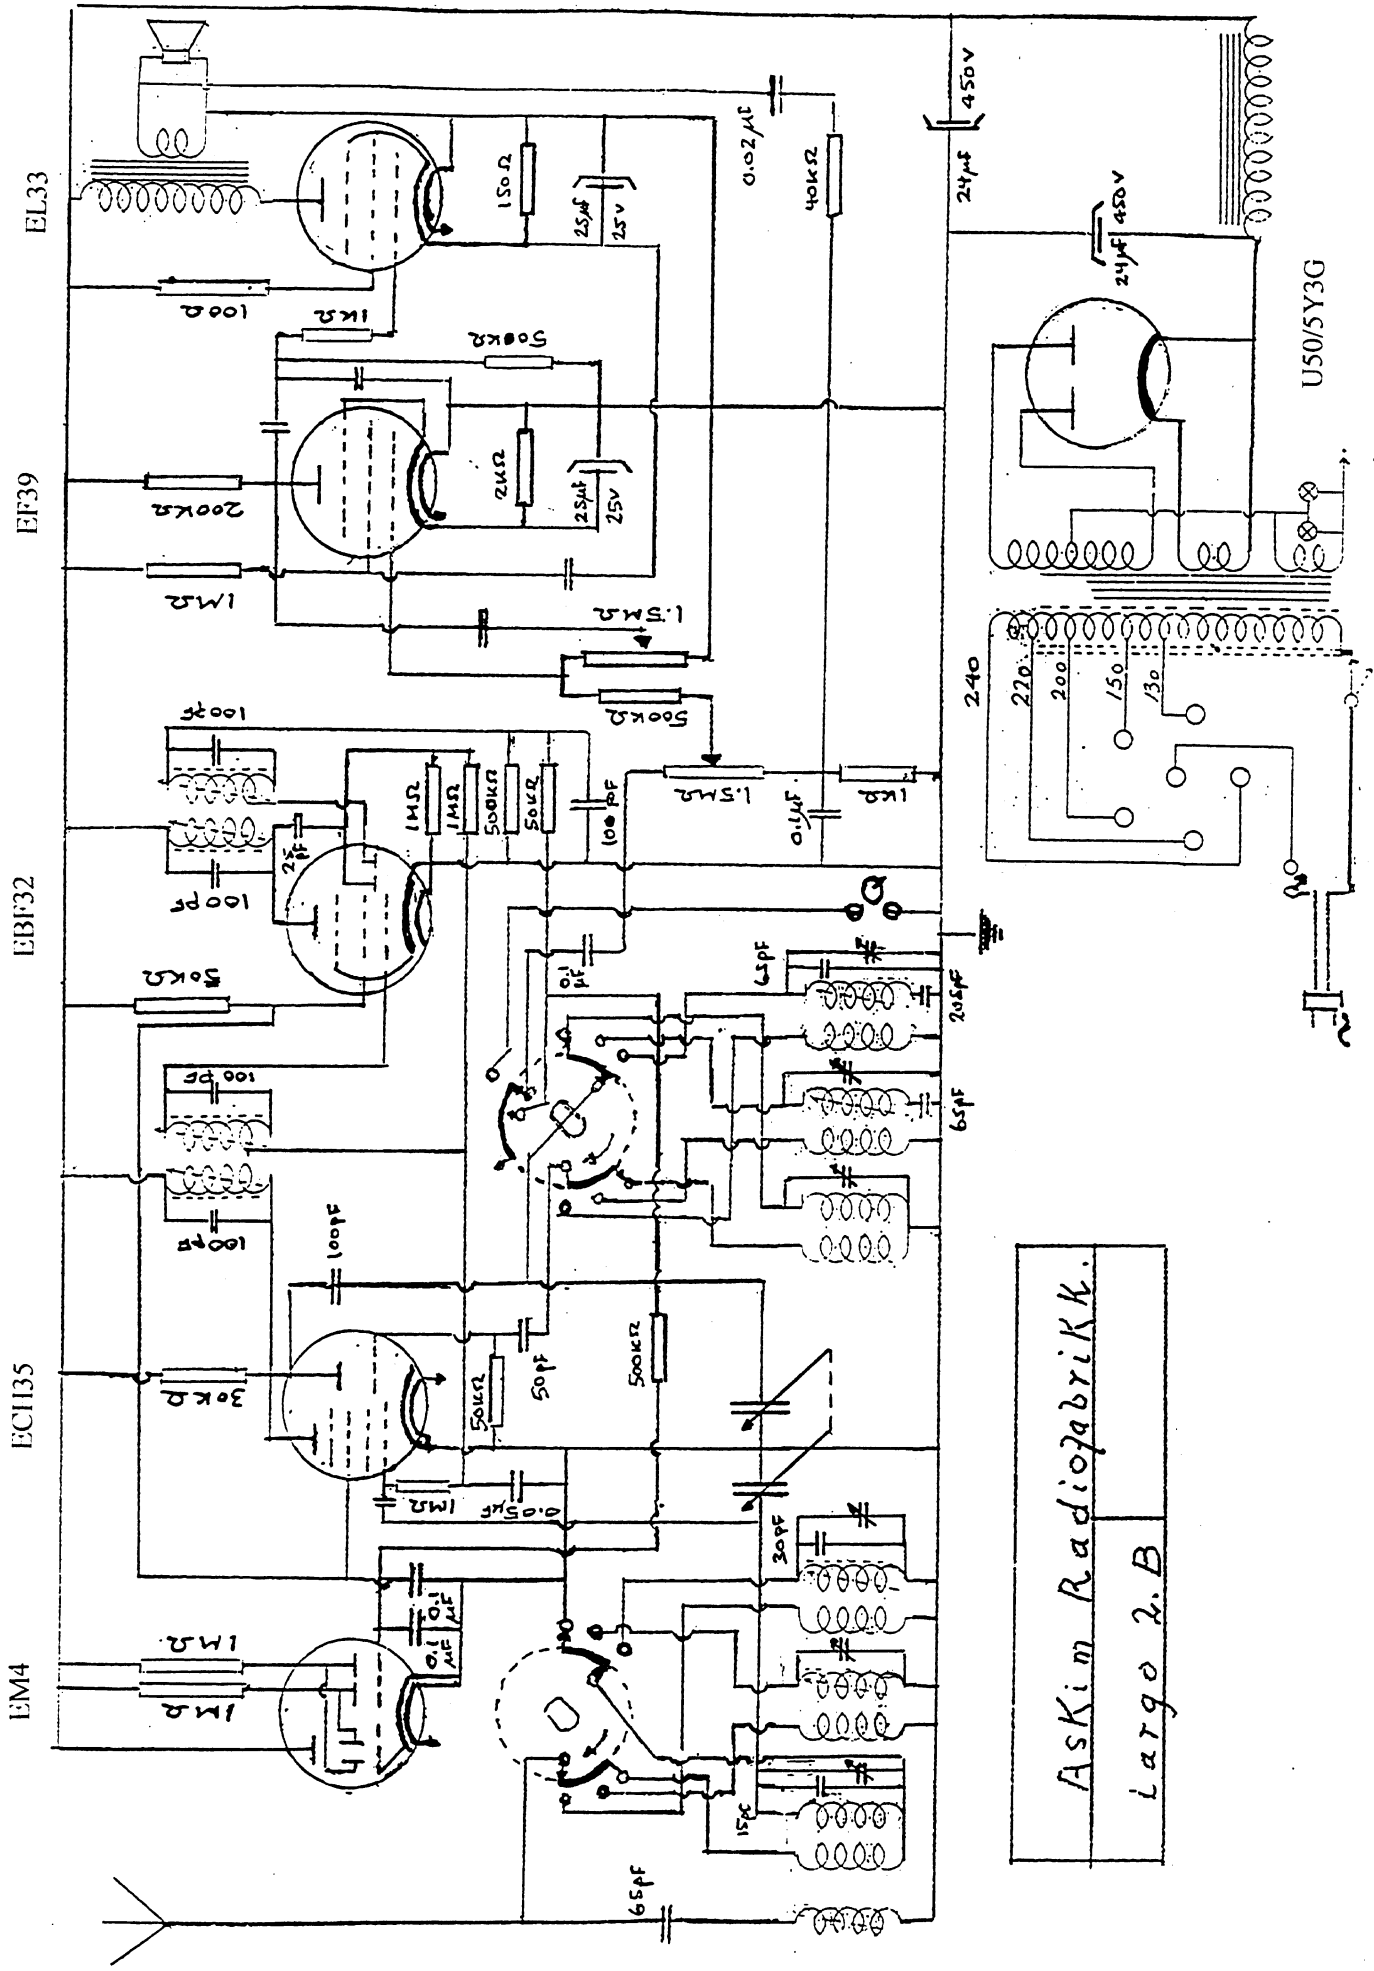

Askim Radiofabrik.
Largo 2.B