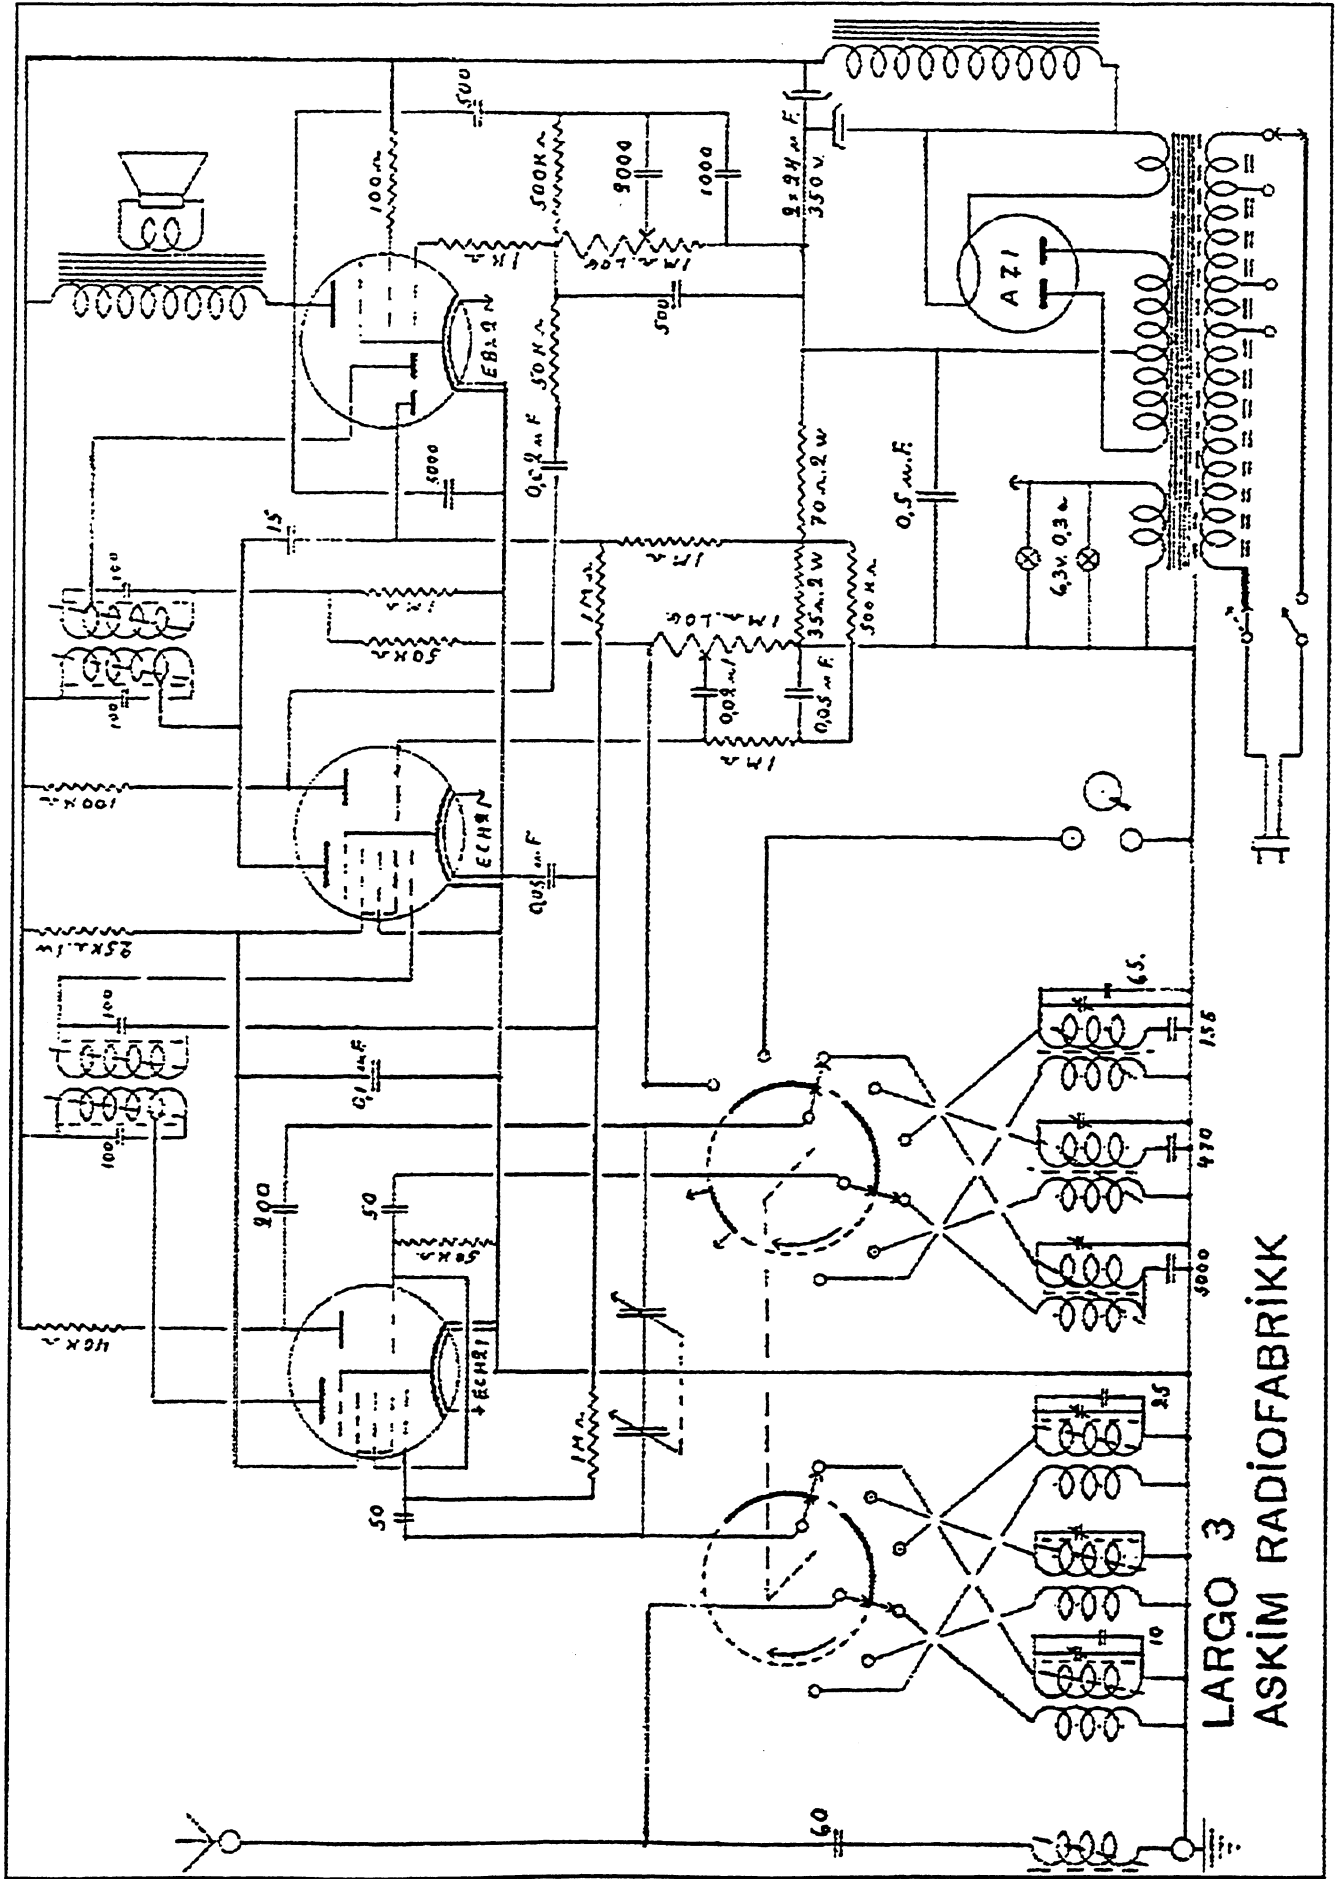

LARGO 3
ASKIM RADIOFABRIKK