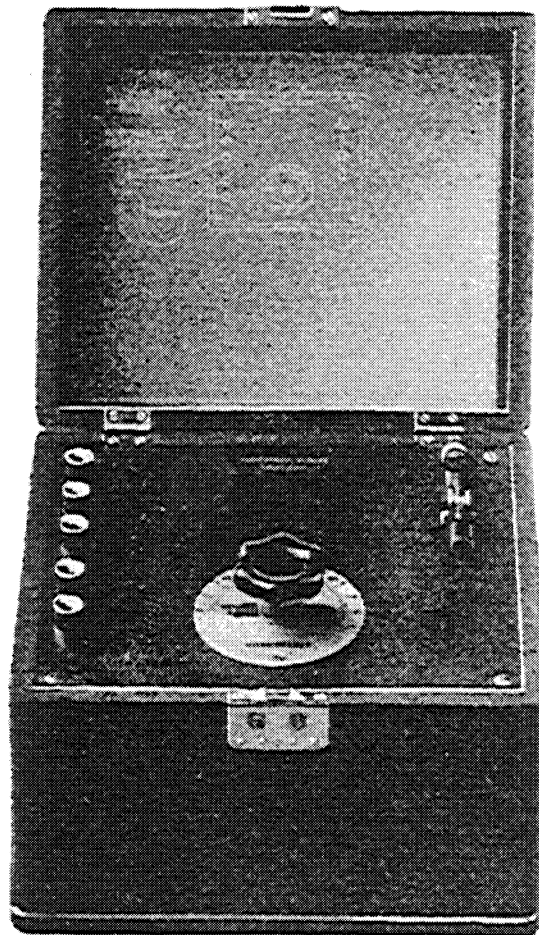

AS ELEKTRISK BUREAU

Krystallapparat
"KM/KO"

Byggeår	1923-25
Bølgelengde	250 - 600 meter
Telefoner	Normal 2000 ohm
Kabinett	KM: mahogni, mørk. KO: mørkbeiset or
Ytre mål	B(23.5) * H(19.5) * D(20.5) cm.
Pris	KM; kr. 115.-, KO; kr. 80.-

Merknader Dette er egentlig samme apparat som KKM/KKO, men er uten variometer for antenneavstemming.

05 - 2001
Copyright NRHF©

23 EB 3 K