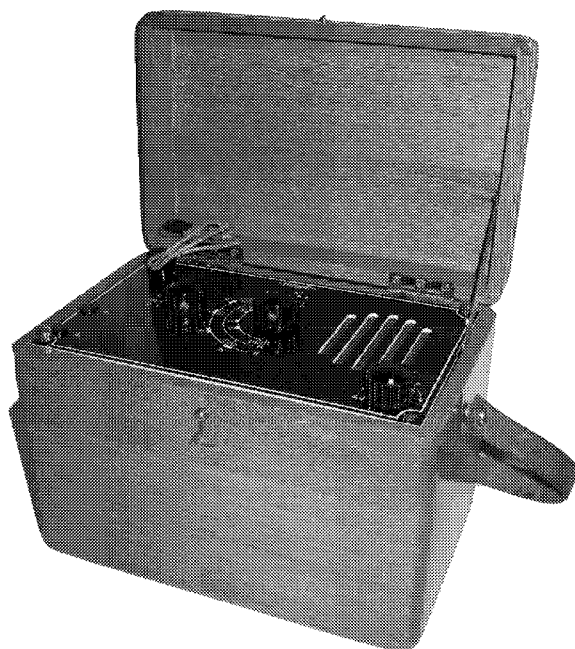

A/S LORENTZEN & WETTRE

Oslo

”MINNIE”

Byggeår	: 1949
Rørbestykning	: DK91, DF91, DAF91, DL92
Bølgeområder	: L(1000-2000), M(200-500), K(16-49) meter
Høytaler	: permanentdynamisk, 7 cm ("3")
Kabinett/treverk	: lyslakkert eik
Fysiske mål	: B(21.5) x H(16) x D(14) cm
Spenninger	: 67.5/1.5 Volt
Pris	: mellom kr 310.- og 330.-
Merknad	: Prisen er satt som ca på grunnlag av en tilsvarende batteriradio produsert av Oppland Radiofabrikk i 1949 som kostet kr 322.-.