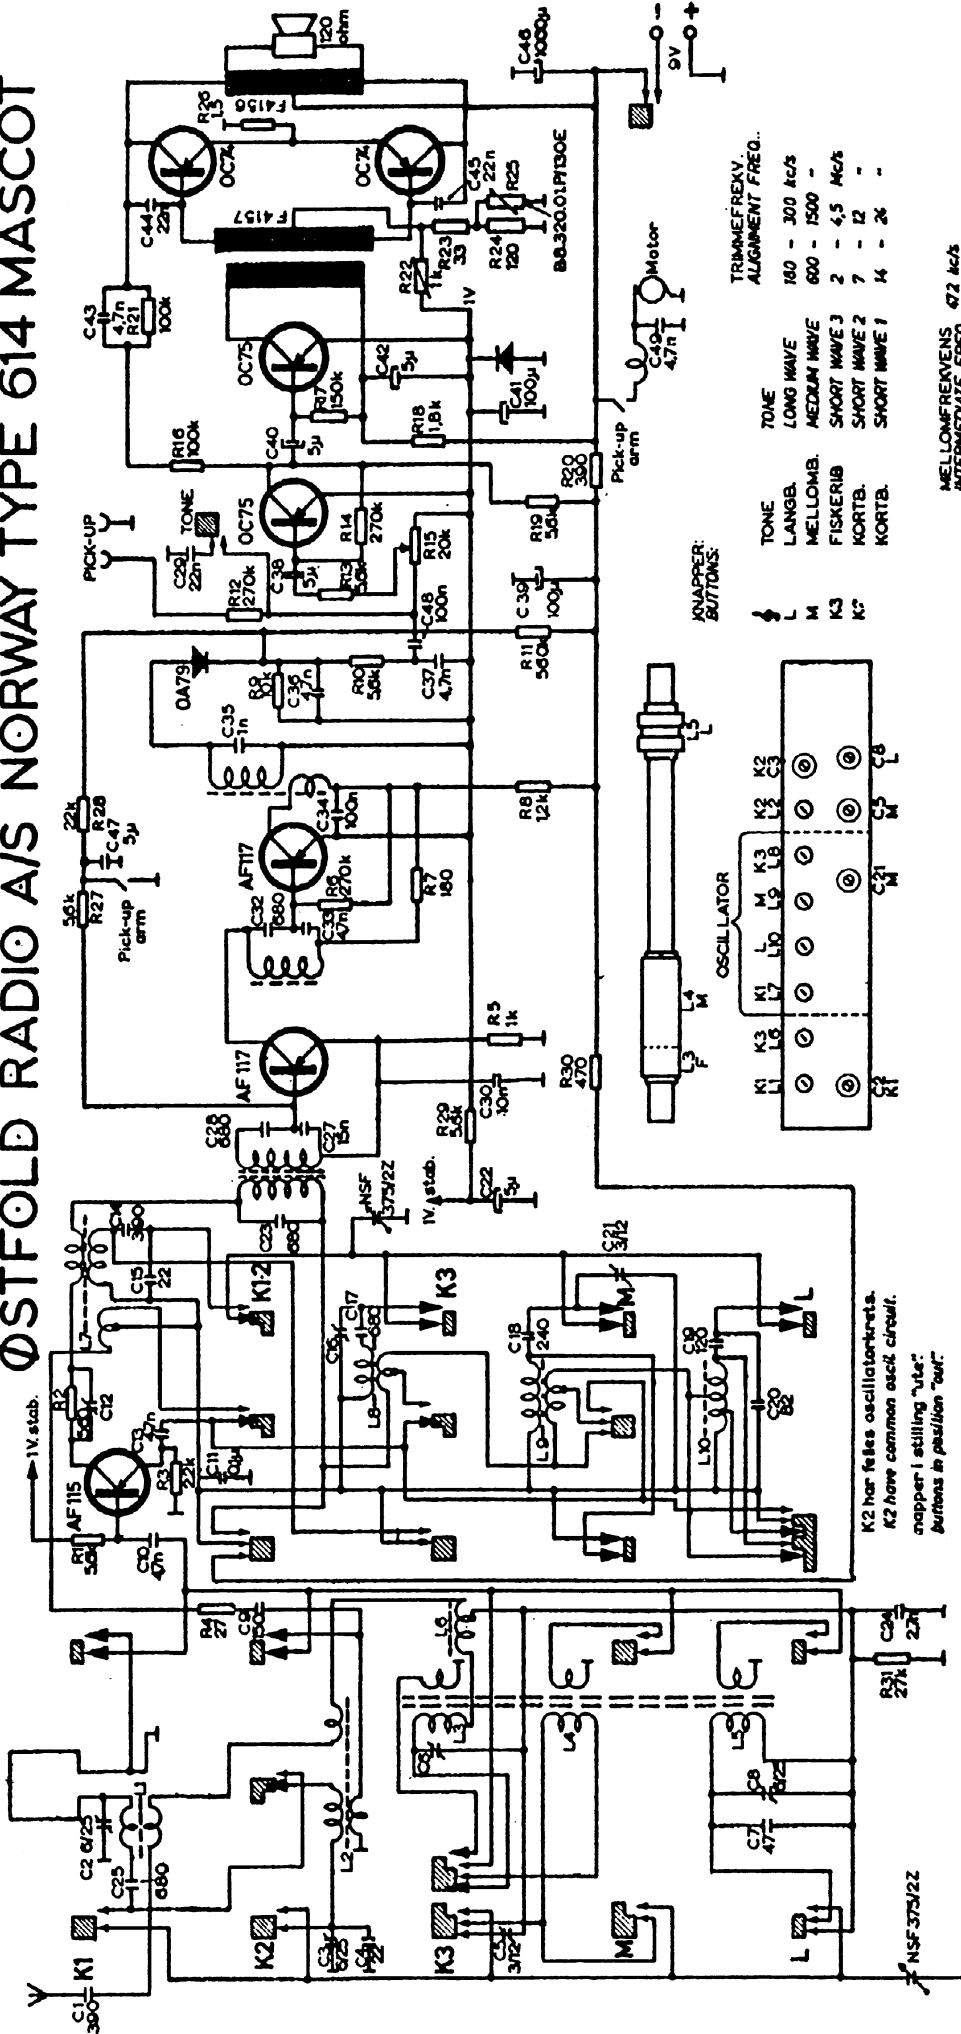

OSTFOLD RADIO A/S NORWAY TYPE 614 MASCOT

TRIMMEFREKV. ALIGNMENT FREQ..

TRIMMEFREKV.	ALIGNMENT FREQ..
180 - 300 kc/s	
600 - 1500 -	
2 - 4.5 Mc/s	
7 - 12 -	
14 - 26 -	

MELLOWFREKVENNS INTERMEDIATE FREQ

MELLOWFREKVENNS	INTERMEDIATE FREQ
180 - 300 kc/s	
600 - 1500 -	
2 - 4.5 Mc/s	
7 - 12 -	
14 - 26 -