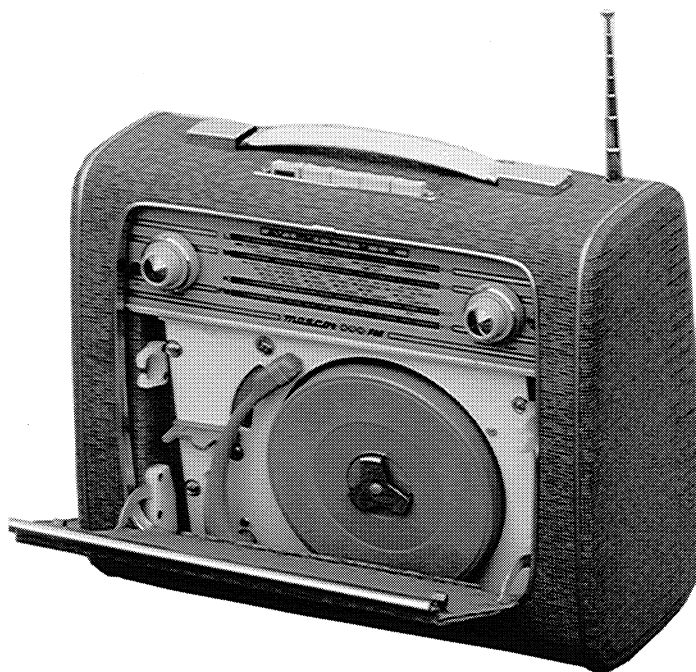

ØSTFOLD RADIO  
FREDRIKSTAD

**MASCOT**

## DUO FM, modell 636 og 640 1963

Transistorer	AF102, 2 x AF115, 2 x AF116, 2 x AC125, 2 x AC126,
Bølgelengder	L(150 - 320)kHz, M(510 - 1600)kHz, K(5.9 - 16.5)MHz, FM(86 - 101)MHz, (type 640 FM(86 - 108)MHz)
Høytaler	Permanentdynamisk, SEAS 18 x 11 cm. (7" x 4.5")
Kabinett/treverk	Finér trukket med kunststoff; forskjellige farger, Grå knapper med forniklede speil, lys skala.
Spenninger	9 Volt batteri eller lysnett
Fysiske mål	B (31) x H (24) x D (13) cm.
Pris	kr. 640.- Varetrekk kr. 35.-
Merknader	Duo FM type 636 er samme apparatet som type 640 bortsett fra at på type 636 går FM-båndet bare til 101 mHz. Dette arket dekker begge modeller. Type 636 er egentlig bygget over Mascot 44FM, type 635's elektriske konstruksjon, bare satt inn i en annen kasse og utstyrt med en 2 hastigheters, 9 Volts platespiller.