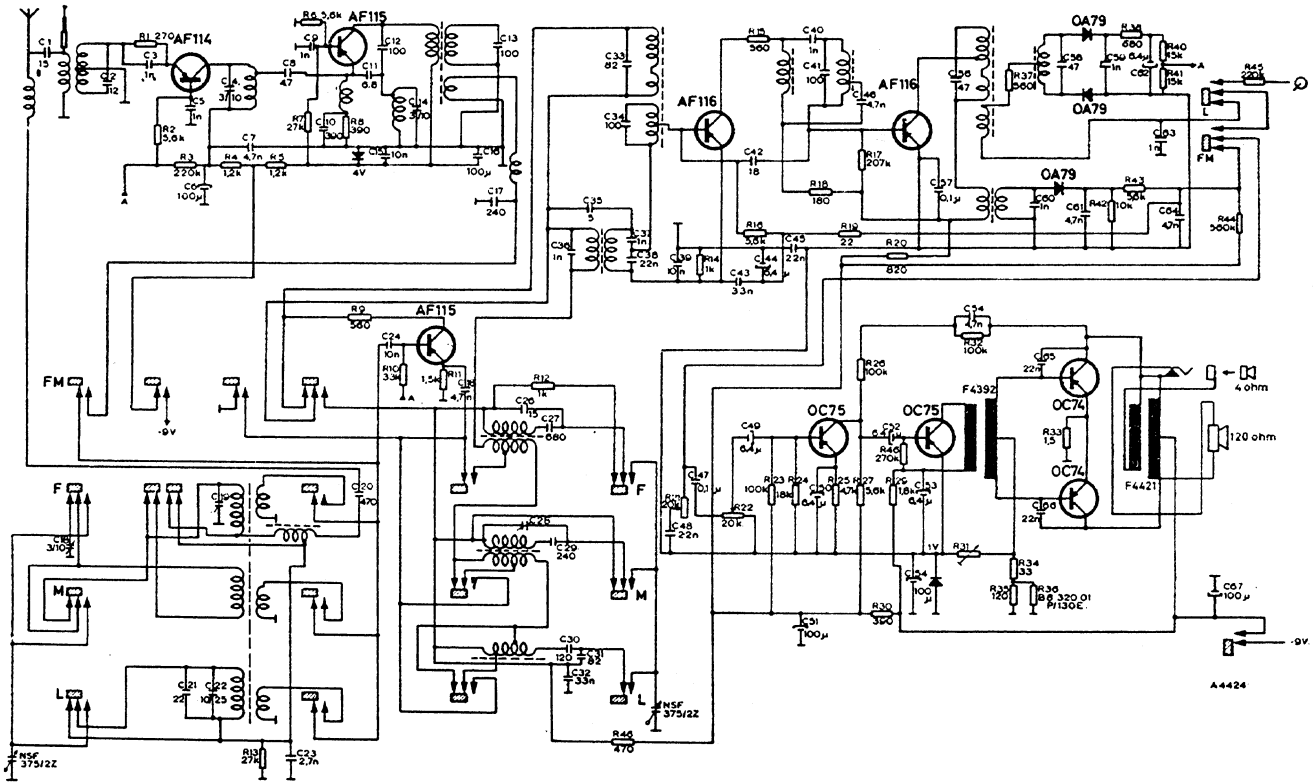

ØSTFOLD RADIO ^A/_S

Mascot 44FM modell 621

Byggeår	1963
Transistorer	AF114, 2xAF115, 2xAF116, 2xOC75, 2xOC74
Bølgelengder	L (150-320 kHz), M (515-1600 kHz), FM (86-101 MHz)
Høytaler	Permanentdynamisk SEAS 18 x 11 cm. (7" x 4.5")
Kabinett /treverk	Finér trukket med kunststoff. Avbildet eksemplar er mosegrønn, knapper med gullspeil.
Spenninger	Batteri 6 x 1.5 volt
Fysiske mål	B(31) x H(20.5) x D(10) cm.
Pris	kr 519,- (varetrekk kr. 24,-)

03-2001
Copyright NRHF©

63 ME 5 S

MOSCOE TYPE 621 ØSTFOLD RADIO A/S

Transistorene er ømfintlige for overspenninger og overoppheting. Lodd derfor helst med loddebolt jordet til apparatchassis.

Chassiet kan tas ut av kassen ved å løсне 2 maskinskruer, en i hver ende av chassisplaten. Teleskopantennen loddess fra og skyves helt opp. Knappene på skalaen tas helt av. Trykknappene trykkes inn og apparatet vippes ut. Batteri- og høyttalerledninger er så lange at apparatet kan arbeides med utenfor kassen.

Alle trykknapper er tegnet i stilling «ute».

TRIMMEFREKVENSER:

Mellomfrekvenser: { AM 472 kc/s
FM 10,7 Mc/s

- LB: 180 kc/s (L ant. og L osc. coil) 300 kc/s (L ant. trim.)
- MB: 600 „ (M „ „ M „ „) 1500 „ (M „ „ og M osc. trim.)
- FB: 2 Mc/s (F „ „ F „ „) 4 Mc/s (F „ „)
- FM: 94 „ (FM ant. trim og FM osc. trim.)

Antennekretsene bør trimmes med apparatet innskrudd i kassen.