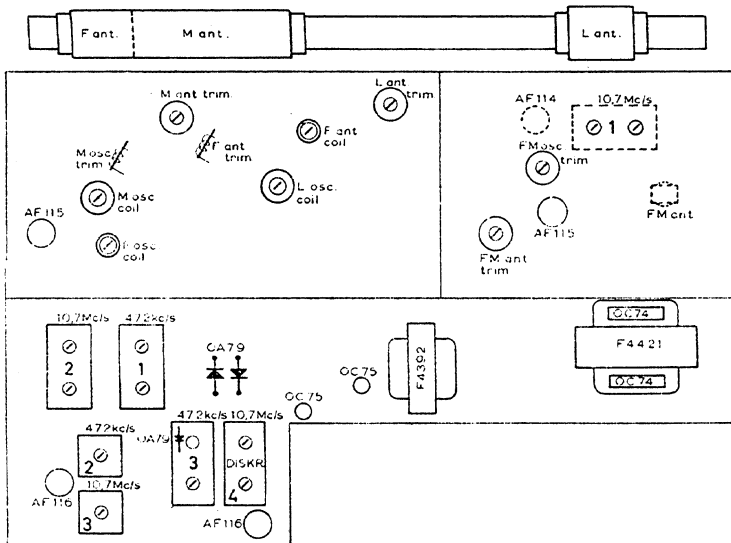

ØSTFOLD RADIO ^A/_S

Mascot 44FM modell 621

Byggeår	1963
Transistorer	AF114, 2xAF115, 2xAF116, 2xOC75, 2xOC74
Bølgelengder	L (150-320 kHz), M (515-1600 kHz), FM (86-101 MHz)
Høytaler	Permanentdynamisk SEAS 18 x 11 cm. (7" x 4.5")
Kabinett /treverk	Finér trukket med kunststoff. Avbildet eksemplar er mosegrønn, knapper med gullspeil.
Spenninger	Batteri 6 x 1.5 volt
Fysiske mål	B(31) x H(20.5) x D(10) cm.
Pris	kr 519,- (varetrekk kr. 24,-)

03-2001
Copyright NRHF©

63 ME 5 S

MOSCOE TYPE 621 ØSTFOLD RADIO A/S

Transistorene er ømfintlige for overspenninger og overoppheting. Lodd derfor helst med loddebolt jordet til apparatchassis.

Chassiet kan tas ut av kassen ved å løсне 2 maskinskruer, en i hver ende av chassisplaten. Teleskopantennen loddess fra og skyves helt opp. Knappene på skalaen tas helt av. Trykknappene trykkes inn og apparatet vippes ut. Batteri- og høyttalerledninger er så lange at apparatet kan arbeides med utenfor kassen.

Alle trykknapper er tegnet i stilling «ute».

TRIMMEFREKVENSER:

Mellomfrekvenser: { AM 472 kc/s
FM 10,7 Mc/s

- LB: 180 kc/s (L ant. og L osc. coil) 300 kc/s (L ant. trim.)
- MB: 600 „ (M „ „ M „ „) 1500 „ (M „ „ og M osc. trim.)
- FB: 2 Mc/s (F „ „ F „ „) 4 Mc/s (F „ „)
- FM: 94 „ (FM ant. trim og FM osc. trim.)

Antennekretsene bør trimmes med apparatet innskrudd i kassen.