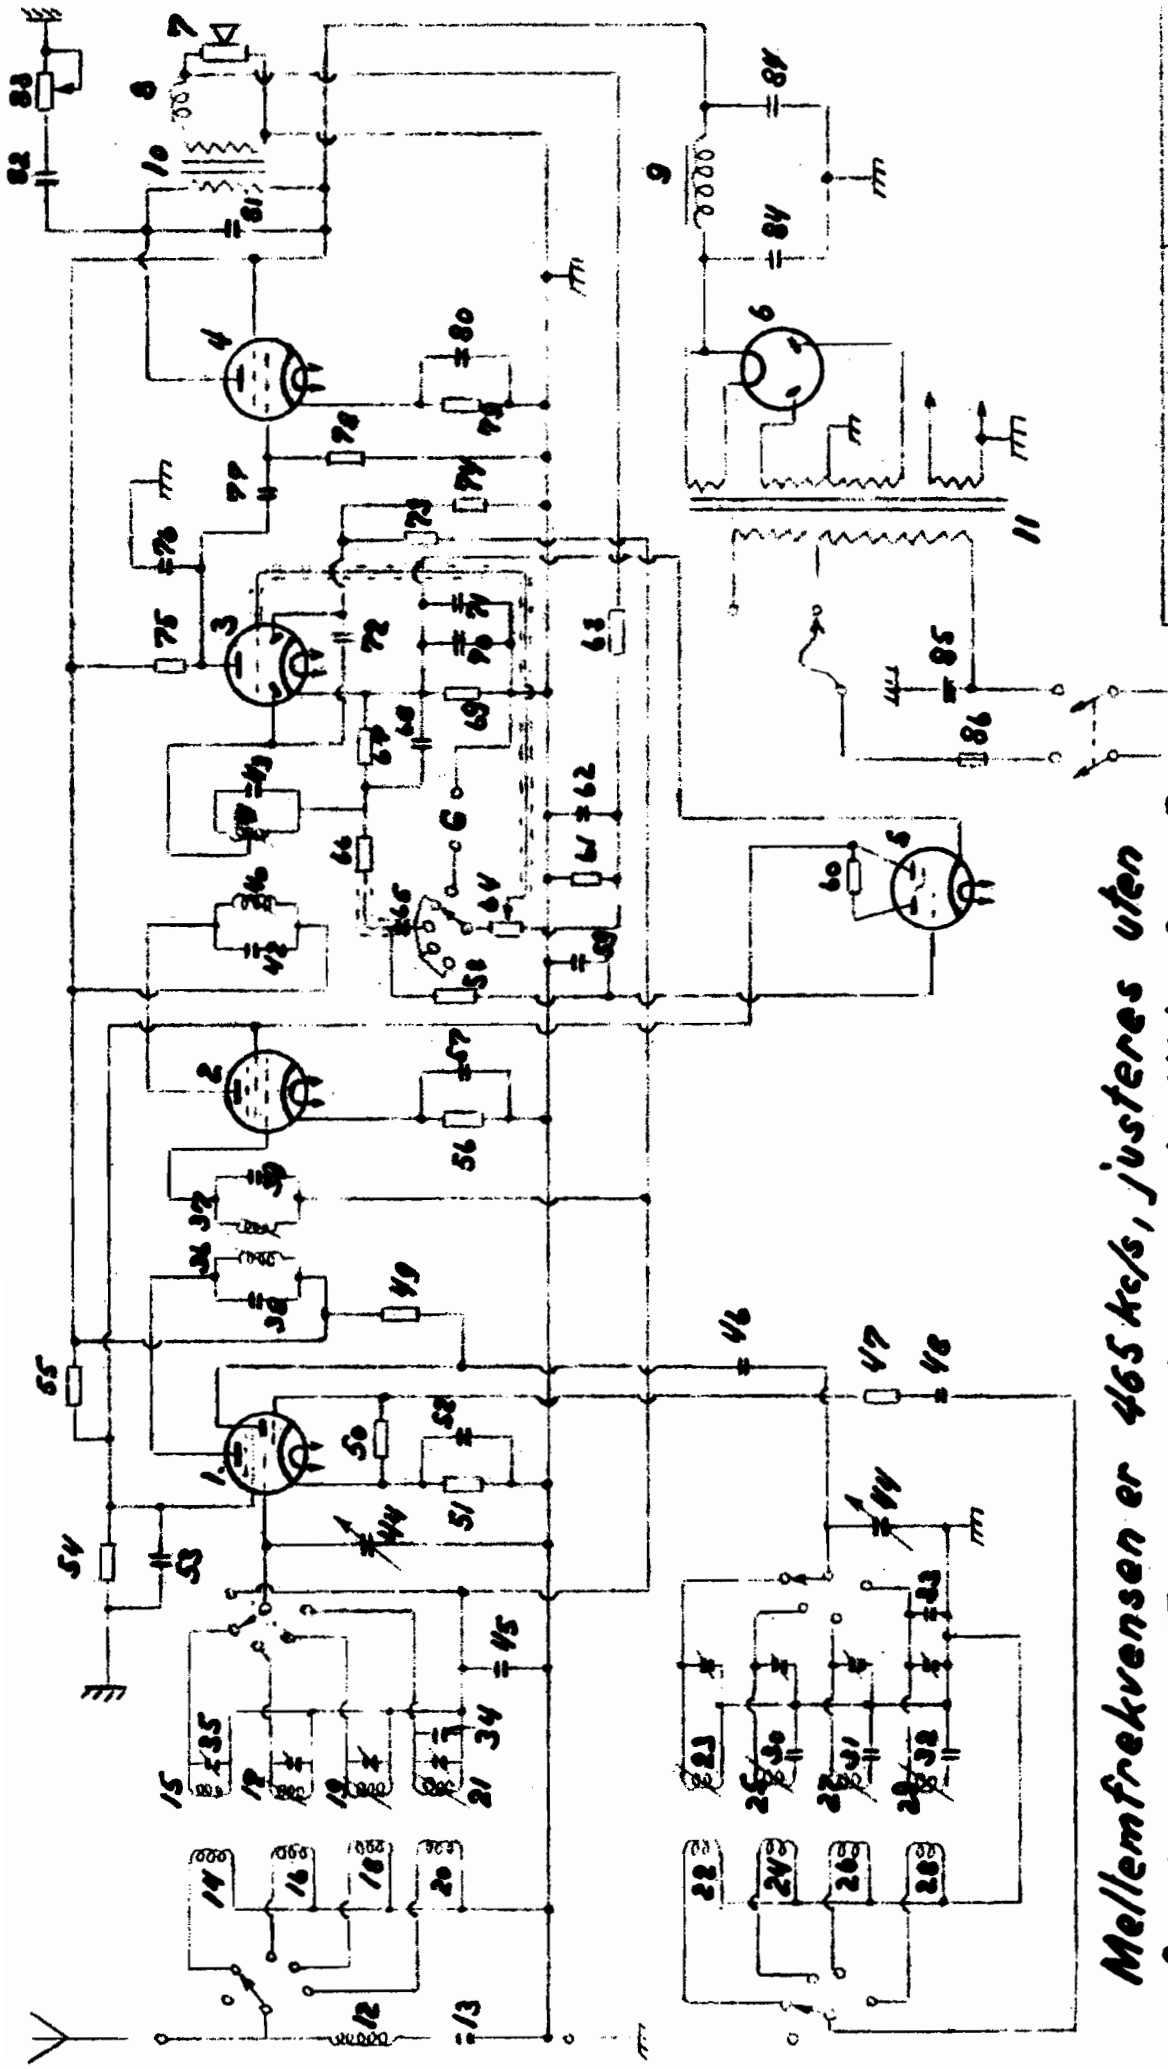

Mellemfrekvensen er 465 kc/s, justeres uden
forstemning. Trimpepunktene er: Kortbølge 20 og 50m
Fiskeribølge: 50 og 180m. Mellembølge:
Kb.havn og Budapest. Langbølge: 1000m og
Hilversum.

Östfold Radio 6-2-46. *Quint*

Trollsøper

Type 343b A3567.