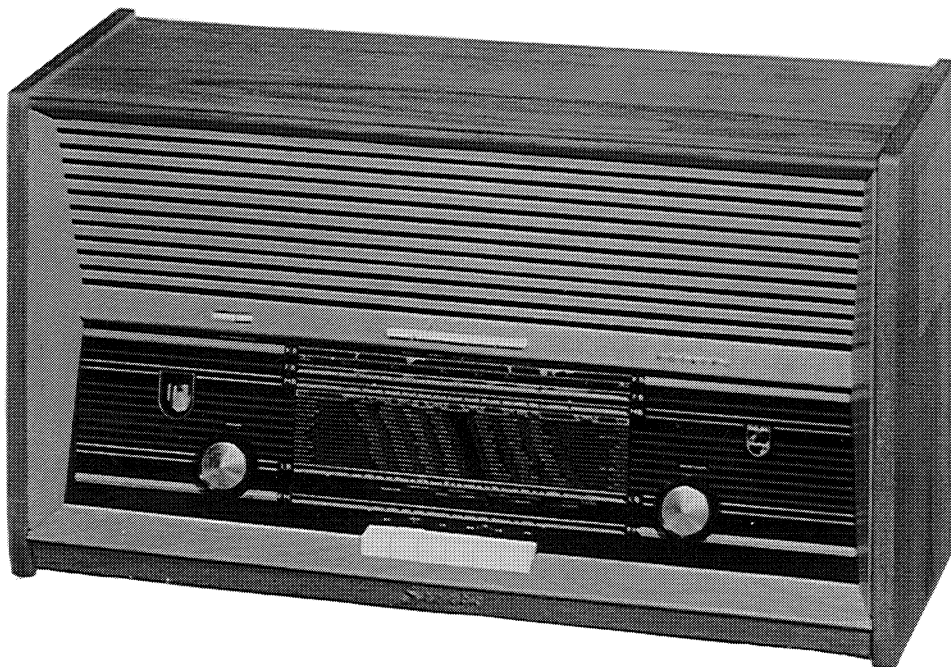

PHILIPS

B6N03A "SKALA 2"

Byggeår	1960
Rørbestykning	ECC85, ECH81, EF89, EBF89, EAA91, EM80, ECC83, 2 x EL84, EZ80
Bølgelengder	L(150 - 400kHz), M (520 - 1620kHz), F(1.65- 5MHz) K(6 - 18MHz), FM (100 - 87.5MHz)
Høytalere	2 x Philips AD3700AM, ovale 15.5x 6.5cm (6-1/4x2-1/2") 1 x Philips AD3460AM, oval 15.5x10.3cm (6-1/4"x4")
Kabinett	Oljet teak
Spenninger	110, 127, 145, 165, 220 og 245 volt ~
Fysiske mål	B(63) x H(36.5) x D(22/24.5) cm
Pris	kr 845.-