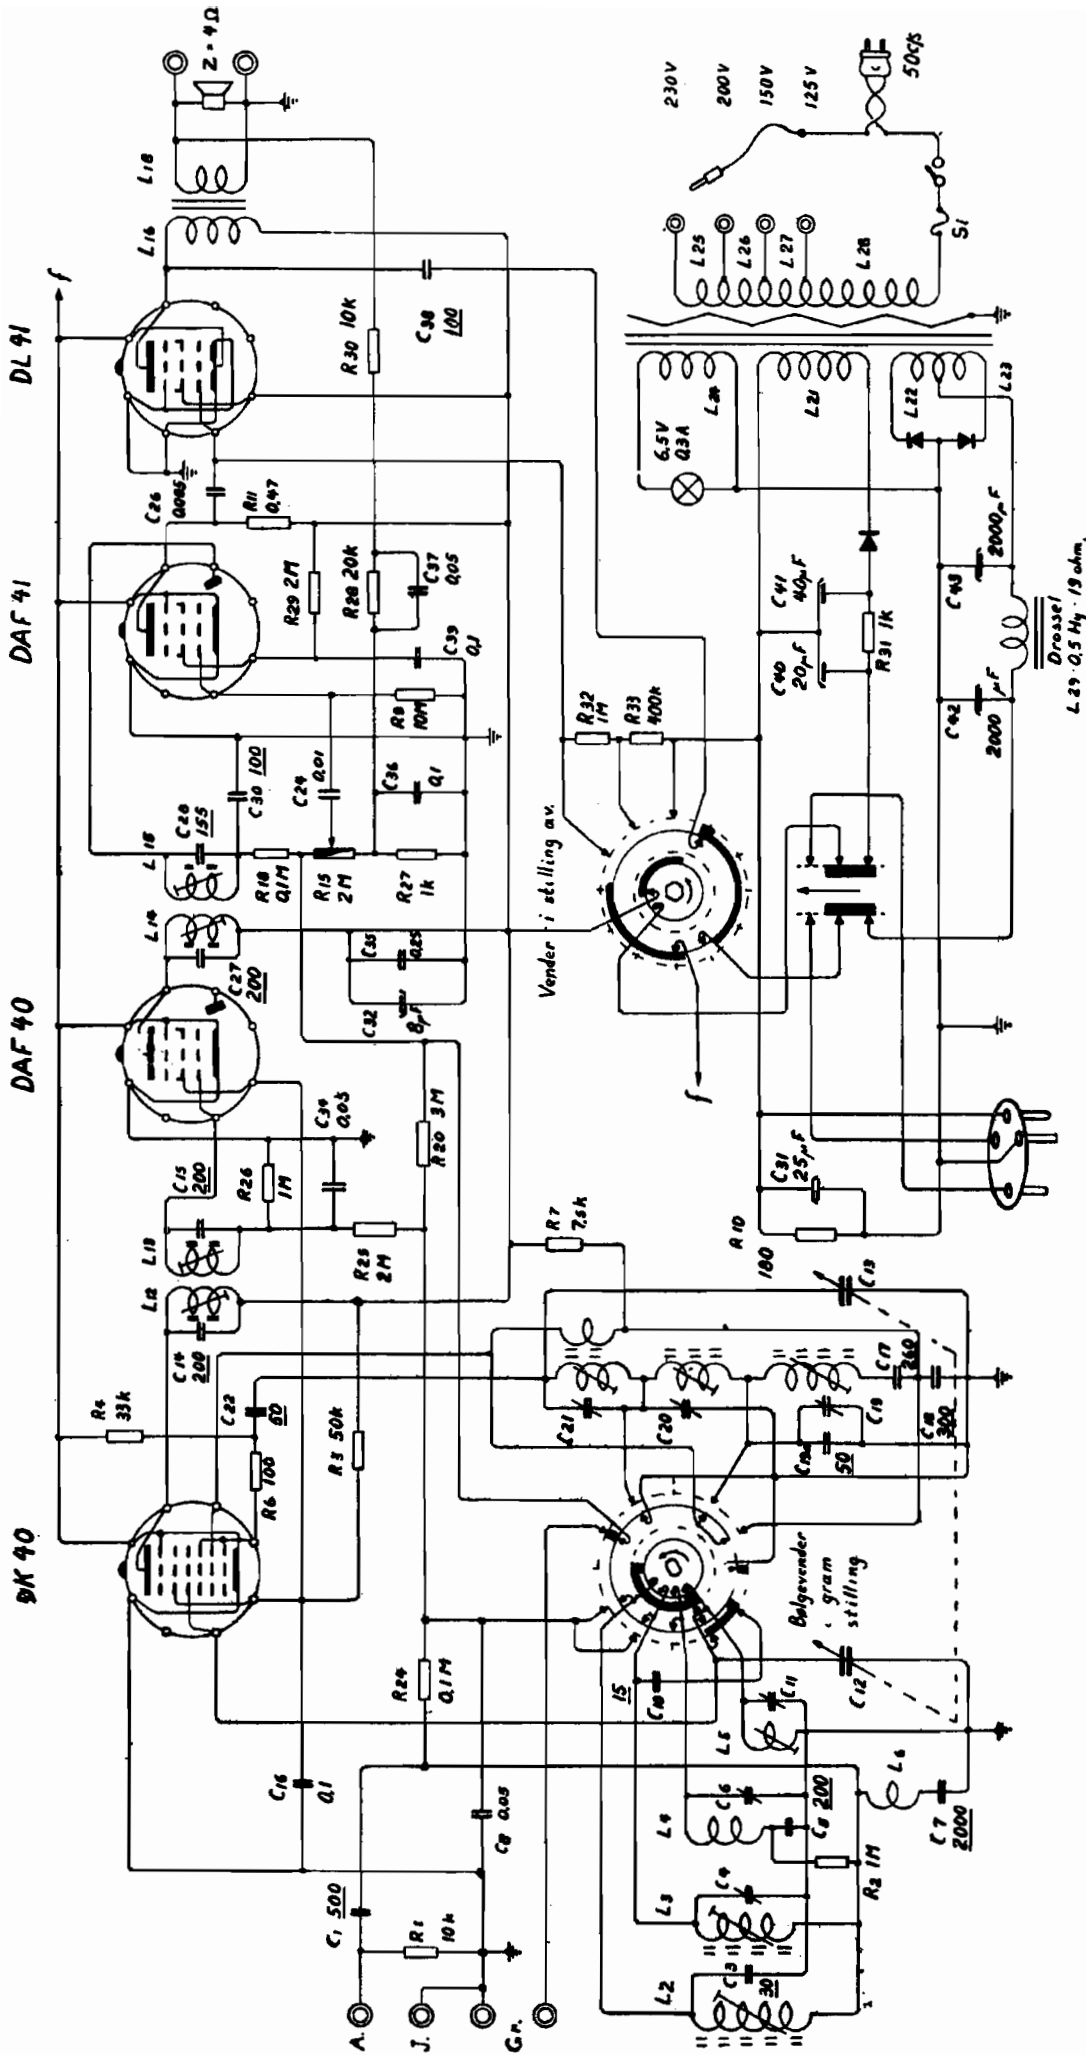

PRIOR

RADIO

Stovangergaten 42 - OSLO

37 93 30 - 38 02 57

Norges Kooperative Landsforening

PRIOR 3B med nett

| | |
|---------------|--|
| Produksjonsår | : 1950 |
| Rør | : DK40, DAF40, DAF41, DL41, tørrlikeretter |
| Bølgeområder | : L(150-390), M(510-1620), MHz, F(1.42-2.5), K(5.8.-20) kHz |
| Høytaler | : permanentdynamisk, 20 cm ("8") |
| Kabinett | : polert flammebjerk |
| Fysiske mål | : B(48) x H(29) x D(20) cm |
| Spenninger | : 90/2/1.5 Volt + innebygget batterieliminatør |
| prpris | : kr ca. 425.- |
| Merknad | : Dette er en variant av de første modellene av Prior 3, så vidt vites er det 4: P3, P3U, P3B og denne P3B med nett. |

01 - 2006
Copyright NRHF©

50 NK 2 S

| | | | | | | | | | | | | | | | | | | | | | | | | | | | |
|---|----|----|----|----|----|-----|-----|-----|-----|-----|-----|-----|-----|-----|-----|-----|-----|-----|-----|-----|-----|-----|-----|-----|-----|-----|-----|
| L | 2. | 3. | 4. | 6. | 5. | 12. | 11. | 8. | 7. | 9. | 13. | 14. | 15. | 29. | 24. | 21. | 22. | 23. | 25. | 26. | 27. | 28. | 16. | 18. | | | |
| C | 1. | 3. | 4. | 5. | 7. | 8. | 14. | 11. | 12. | 10. | 13. | 22. | 14. | 32. | 27. | 35. | 28. | 30. | 24. | 36. | 42. | 40. | 39. | 37. | 43. | 24. | 38. |
| R | 1. | 2. | 2. | 2. | 2. | 2. | 2. | 2. | 2. | 2. | 2. | 2. | 2. | 2. | 2. | 2. | 2. | 2. | 2. | 2. | 2. | 2. | 2. | 2. | 2. | 2. | 2. |

Spenningsene er målt med rørvoltmeter. Indre motstand 12 MΩ.