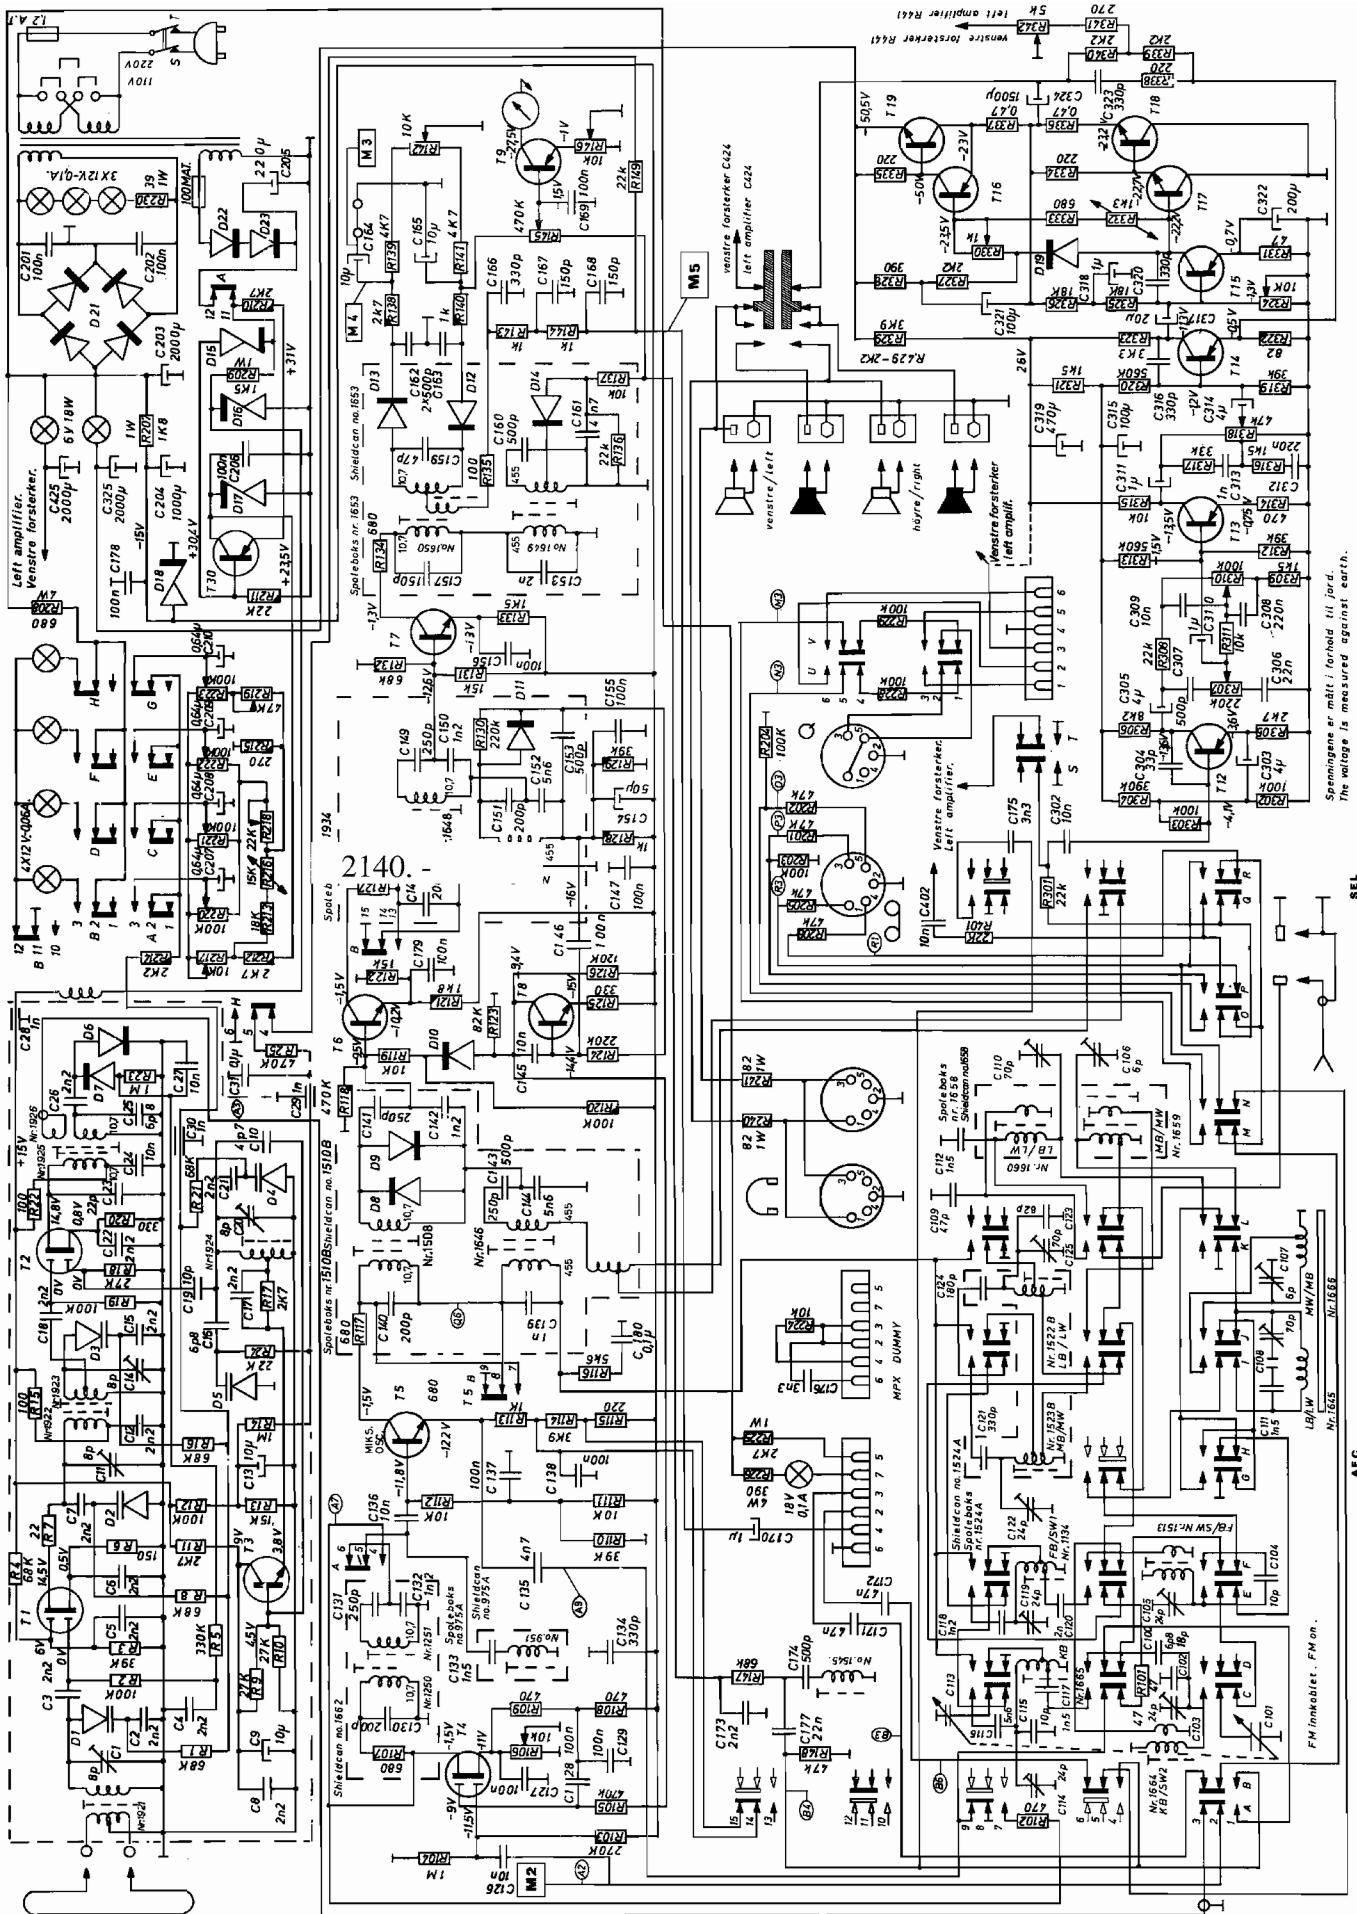

RADIO  **NETTE** — ledende norsk kvalitet.

Soundmaster80

Byggeår	1972
Transistorer	Fulltransistorisert
Bølgelengder	L(148-305),M(515-1630) kHz, F(1.61-5.18),K(5.8-16), FM(87-104) MHz
Høytaler	løse permanentdynamiske
Kabinett/treverk	teak, palisander eller nøttetre
Fysiske mål	B(52), H(10.5), D(25) cm.
Spenninger	115 eller 230 V ≈
Pris	2140. -

09 - 2005
Copyright NRHF ©

72 RN 1 S

Spennings er målt i forhold til jord.
The voltage is measured against earth.