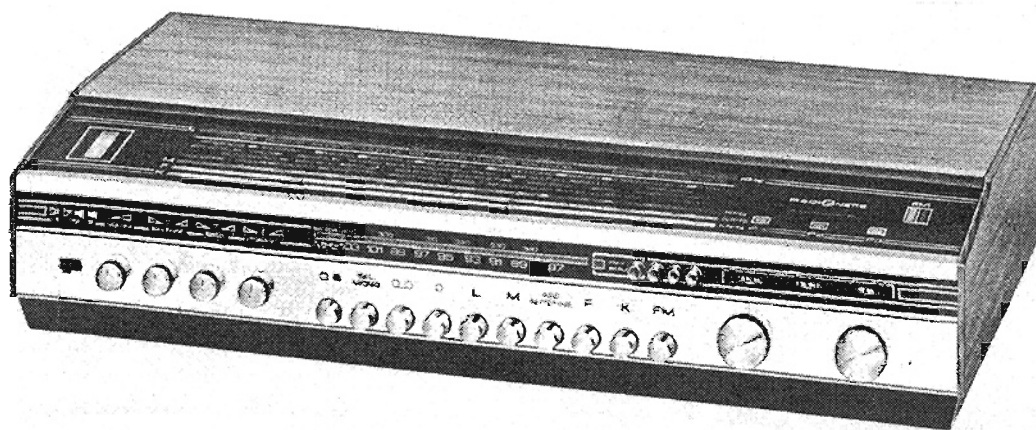

RADIO  **NETTE** — ledende norsk kvalitet.

Soundmaster80

Byggeår	1972
Transistorer	Fulltransistorisert
Bølgelengder	L(148-305),M(515-1630) kHz, F(1.61-5.18),K(5.8-16), FM(87-104) MHz
Høytaler	løse permanentdynamiske
Kabinett/treverk	teak, palisander eller nøttetre
Fysiske mål	B(52), H(10.5), D(25) cm.
Spenninger	115 eller 230 V ≈
Pris	2140. -