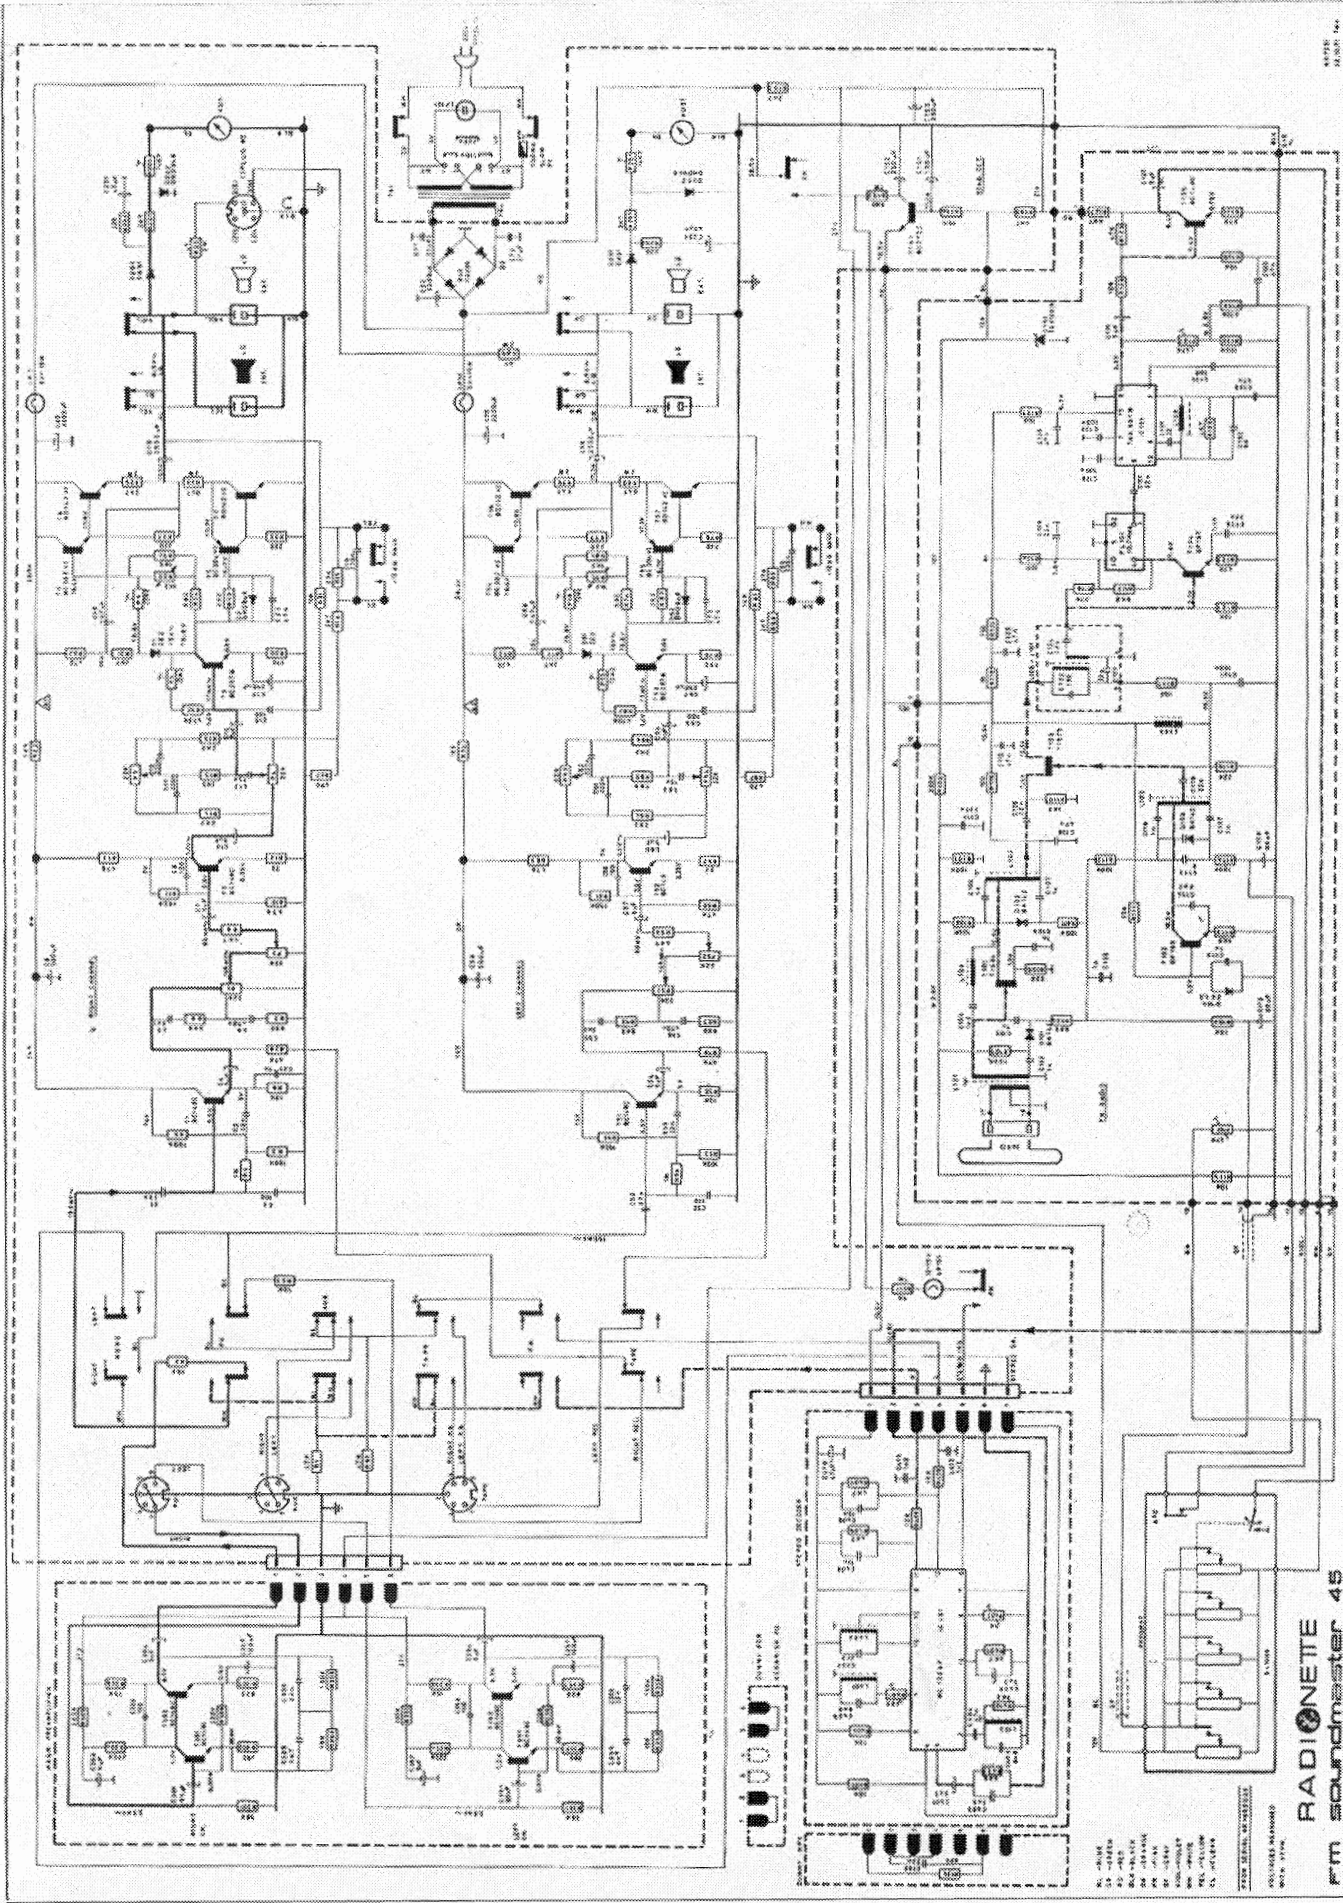

RADIOTE 45
FM soundmaster

NOTE:
From app. no. 166580 : R 104 → 8K8
C139 1nF added.