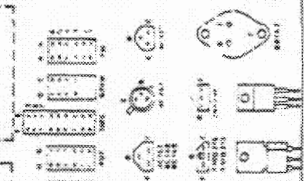

SOUNDMASTER 65/ 65 de Luxe

Byggeår	1974/76
Transistorer	fulltransistorisert
Frekvensområder	FM(87 - 108) MHz., med 5 forhåndsinnstilte stasjoner
Høytaler	løse høyttalere, 4 Ω
Kabinett	oljet teak, palisander, nøtt og hvit, svart front, børstede stålknapper SM65C teak, palisander og nøttetre.
Fysiske mål	SM65: B(50), H(10), D(22.5) cm.,
Spenninger	115 og 230 V \approx
Pris	SM65 de Luxe m.stereodekoder kr 2095.-

052003
Copyright NRHF

74RN1S

RESISTOR VALUES AND SYMBOLS AS SHOWN IN FIGURE 1.
 CAPACITOR VALUES AND SYMBOLS AS SHOWN IN FIGURE 2.
 TRANSISTOR SYMBOLS AS SHOWN IN FIGURE 3.
 DIODE SYMBOLS AS SHOWN IN FIGURE 4.
 TRANSFORMER SYMBOLS AS SHOWN IN FIGURE 5.
 VARIABLE COMPONENTS SHOWN WITH ADJUSTMENT SYMBOLS.