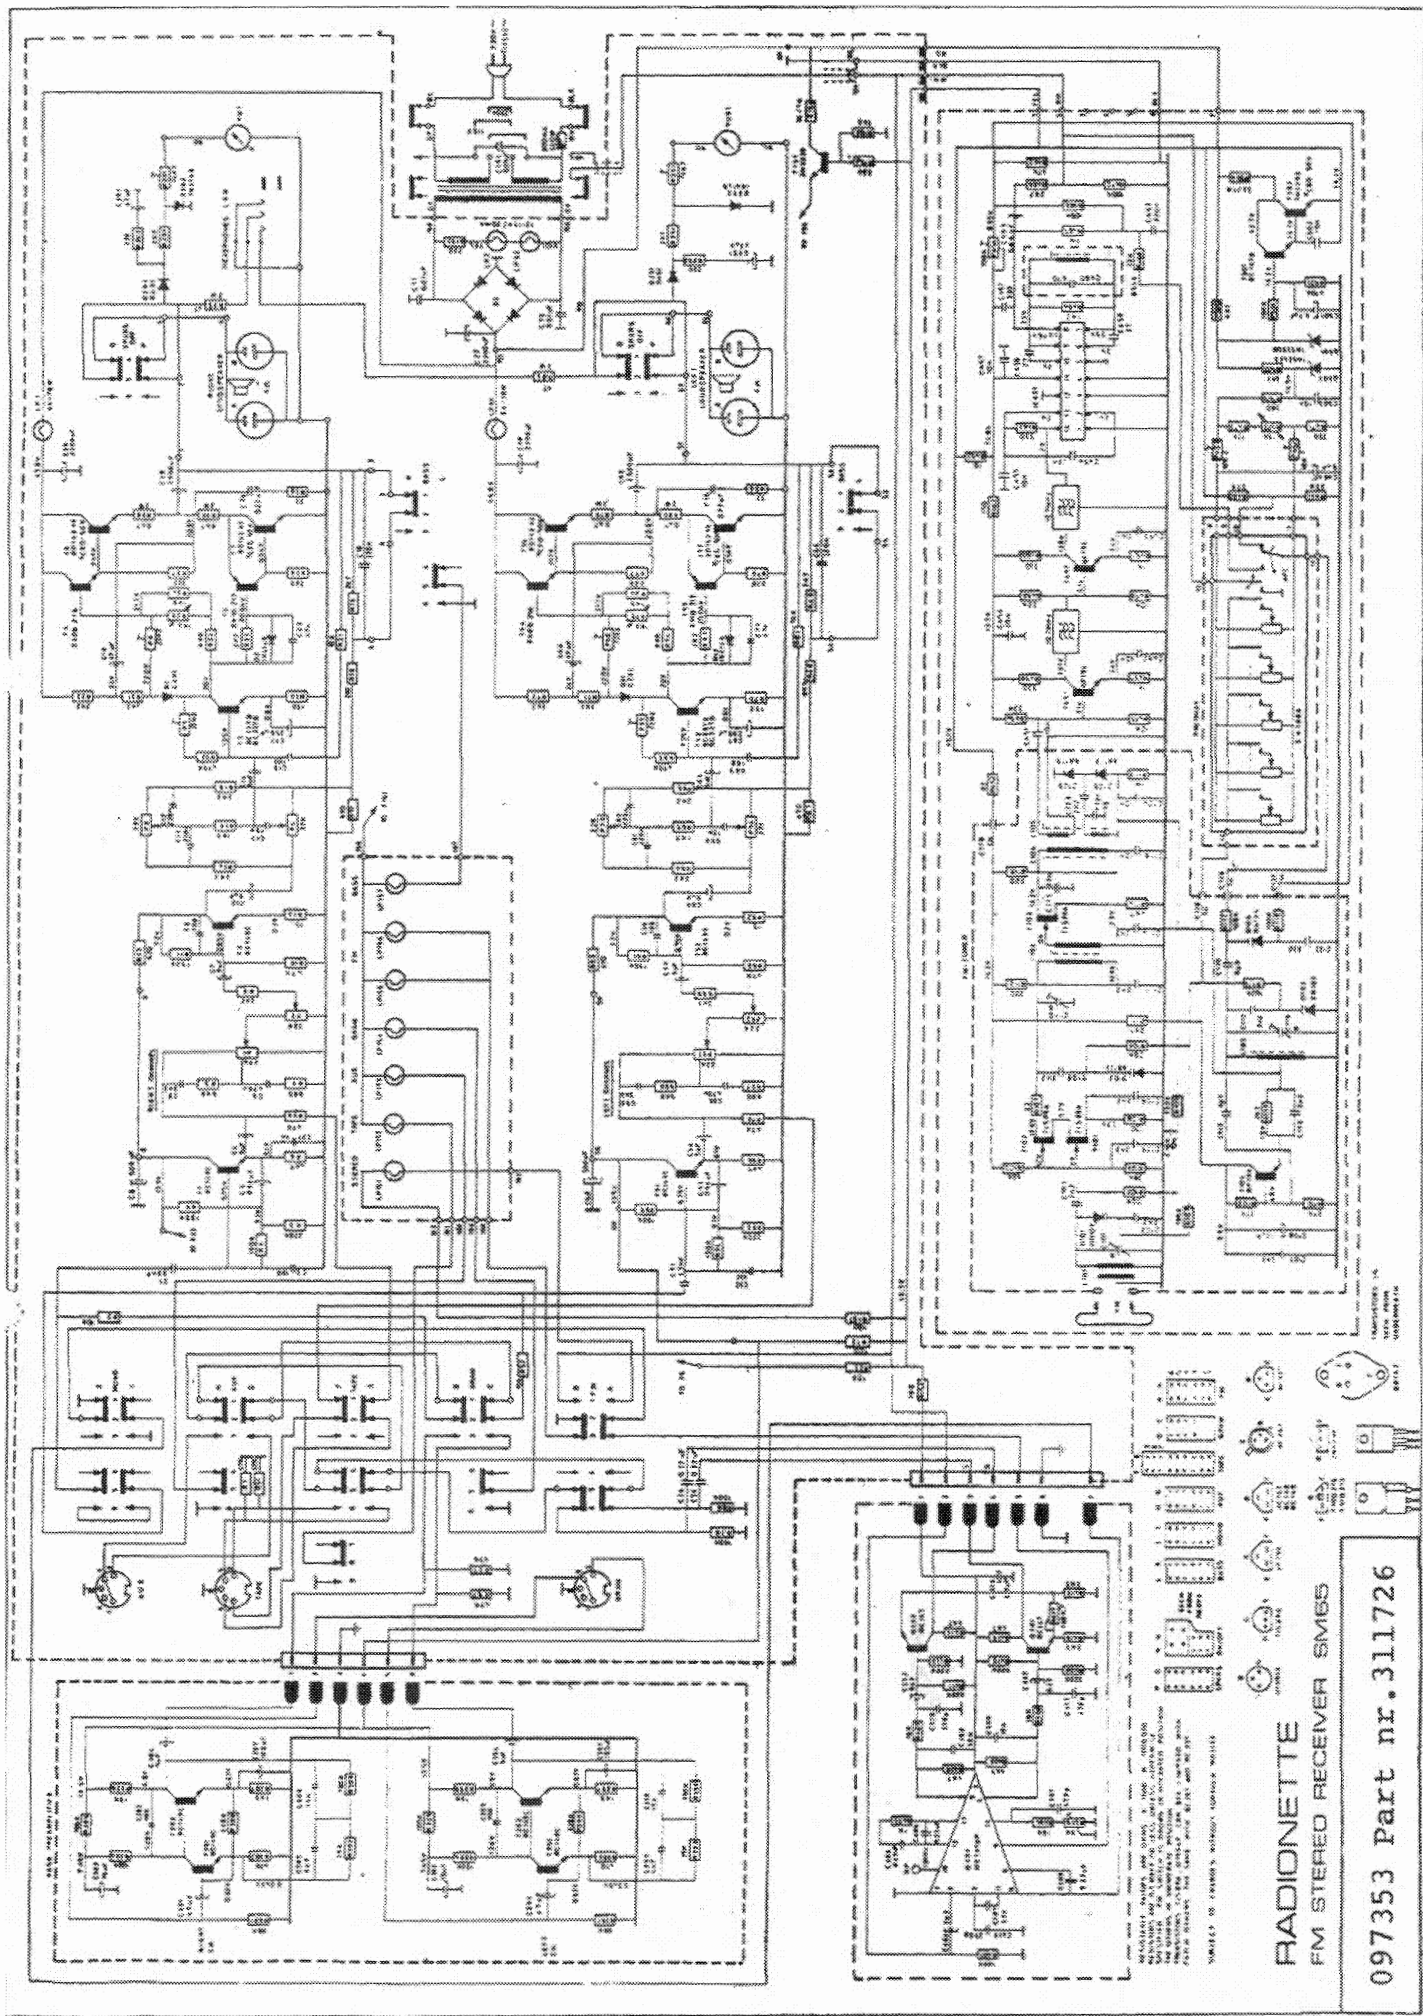

SOUNDMASTER 65/ 65 de Luxe

Byggeår	1974/76
Transistorer	fulltransistorisert
Frekvensområder	FM(87 - 108) MHz., med 5 forhåndsinnstilte stasjoner
Høytaler	løse høyttalere, 4 Ω
Kabinett	oljet teak, palisander, nøtt og hvit, svart front, børstede stålknapper SM65C teak, palisander og nøttetre.
Fysiske mål	SM65: B(50), H(10), D(22.5) cm.,
Spenninger	115 og 230 V \approx
Pris	SM65 de Luxe m.stereodekoder kr 2095.-

052003
Copyright NRHF

74RN1S

RESISTOR VALUES AND SYMBOLS AS SHOWN IN FIGURE 1.
 CAPACITOR VALUES AND SYMBOLS AS SHOWN IN FIGURE 2.
 TRANSISTOR SYMBOLS AS SHOWN IN FIGURE 3.
 DIODE SYMBOLS AS SHOWN IN FIGURE 4.
 TRANSFORMER SYMBOLS AS SHOWN IN FIGURE 5.
 VARIABLE COMPONENTS SHOWN WITH ADJUSTMENT SYMBOLS.

RADIONETTE
 FM STEREO RECEIVER SM65

097353 Part nr. 311726