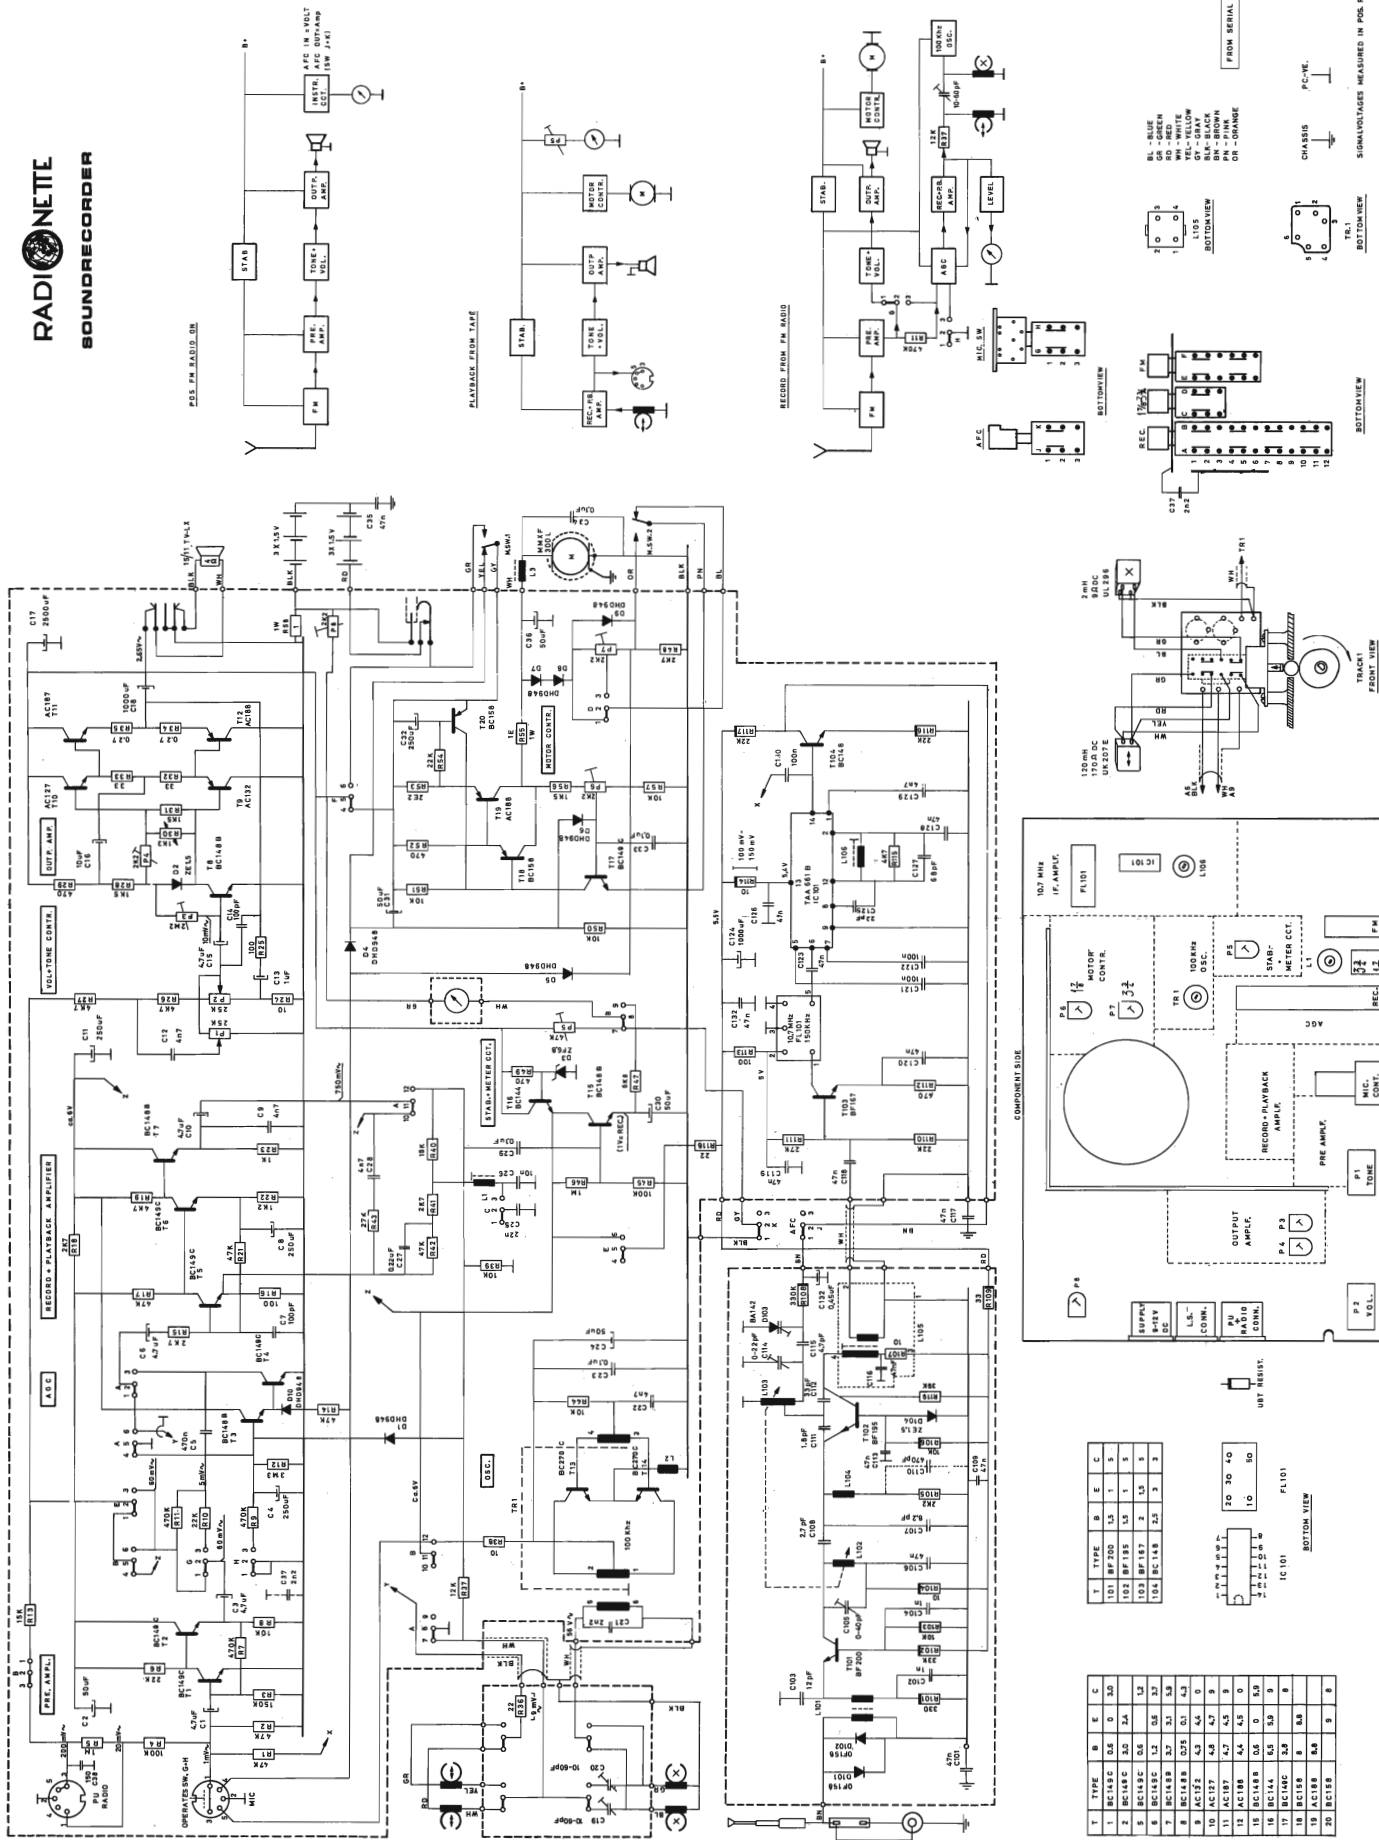

RADIO-NETE SOUNDRECORDER

IC 101
BOTTOM VIEW