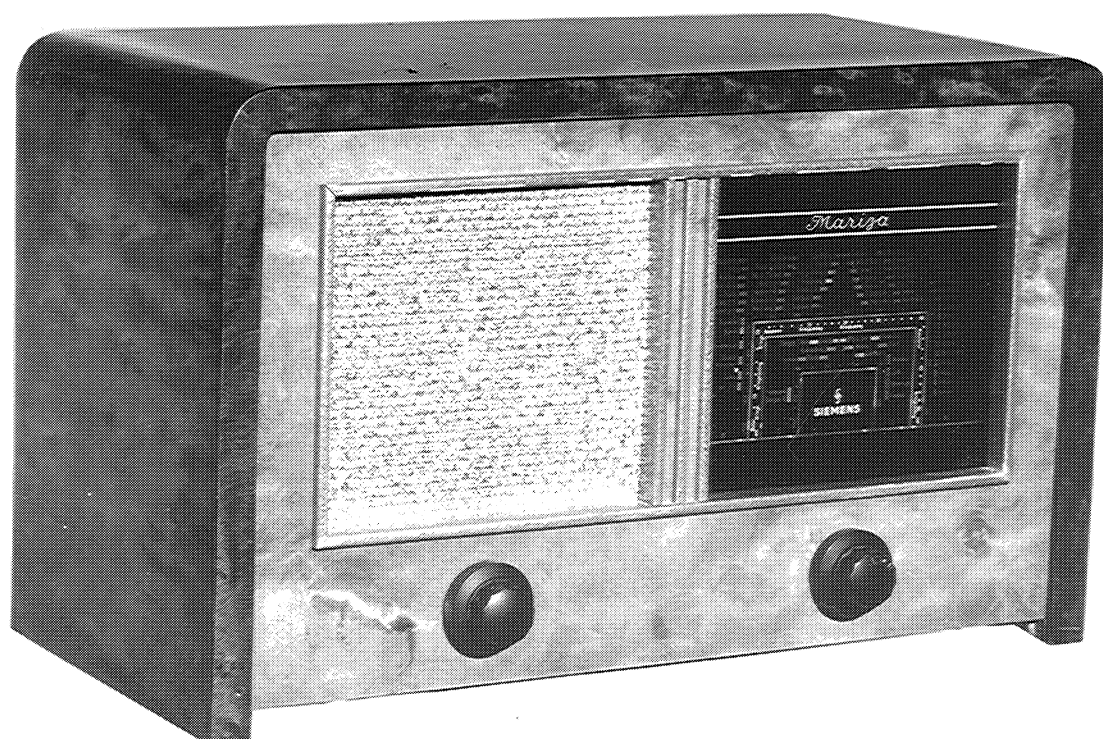

## MARIZA

Byggeår	1940
Rørbestykning	ECH11, EF11, EBC11, EL11, AZ11
Frekvenser	L (360 - 150 kHz), M(1600 - 500 kHz), K (14 - 50 m)
Høytaler	Elektrodynamisk, 18 cm, (7")
Kabinett/treverk	Høyglanspolert flammebjørk. Mørk kasse, lys front med "sølvlister". Svarte knapper.
Spenninger	110-130, 145-160, 220-240 volt ≈
Fysiske mål	B(48) H(29.5) D(23) cm.
Pris	kr. 190.- + st. kr.18.50