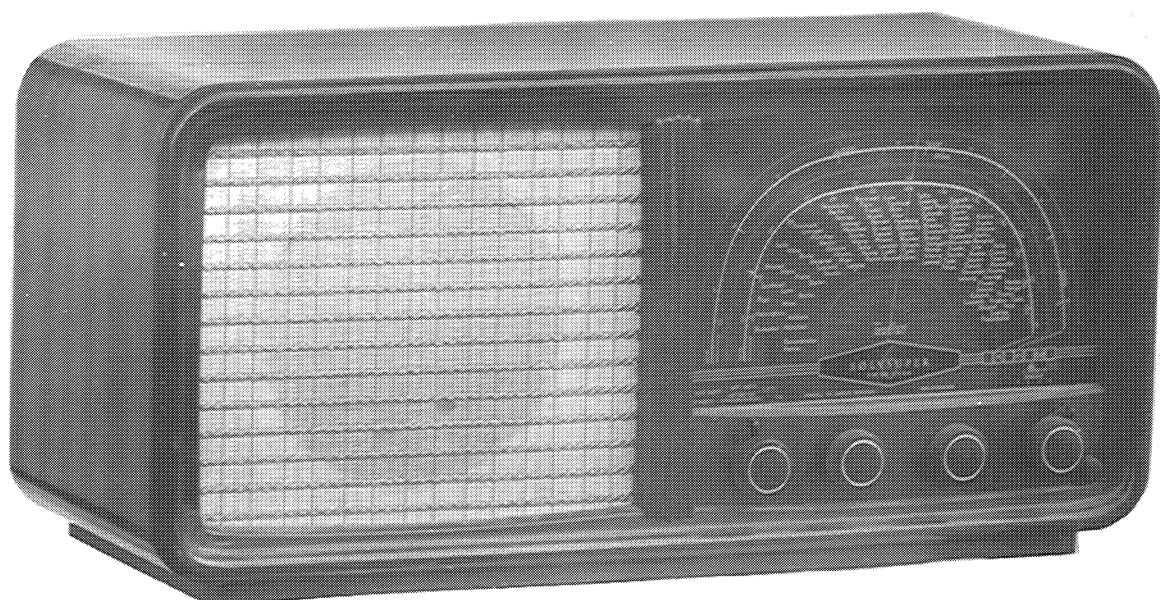

TANDBERG

Tandberg
RADIO

SØLVSUPER 6 FM
SØLVSUPER 6 FM de Luxe

Byggeår	1954/1955
Rørbestykning	ECC85, ECH81, EF85, EM80, EABC80, EL84, tørlikeretter
Bølgelengder	L(150-280 kHz), M(510-1690 kHz), F(4.35-10.4 MHz), K(10.2-24.2 MHz), Fm(87.5 - 100 mHz)
Høytaler	Permanent dynamisk, Tandberg, 20 cm (8")
Kabinett	Høyglansert mørk mahogni
Spenninger	130, 150, 200 og 230 Volt ~
Fysiske mål	B(62) x H(29.5) x D(24) cm.
Pris	Normal SS6 med Fm: kr. 580.-, de Luxe utgaven, kr. 730.- Gulmodell SS6 med Fm, mod. 4, kr. 1115.-, og de Luxe utgaven kr. 1625.-
Merknader	De Luxe utgaven har EF89 som lavfrekvensrør i steden for EF85