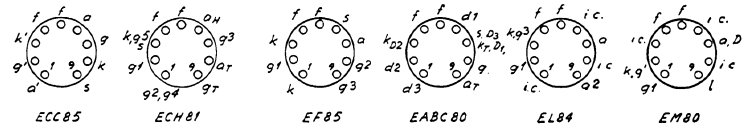

SØLVSUPER 6 FM

x) TERMOSIKRING MED LODDETINN.
xx) TERMOSIKRING MED ROSES METALL.

TEGN NR 1422

Fig. 12.