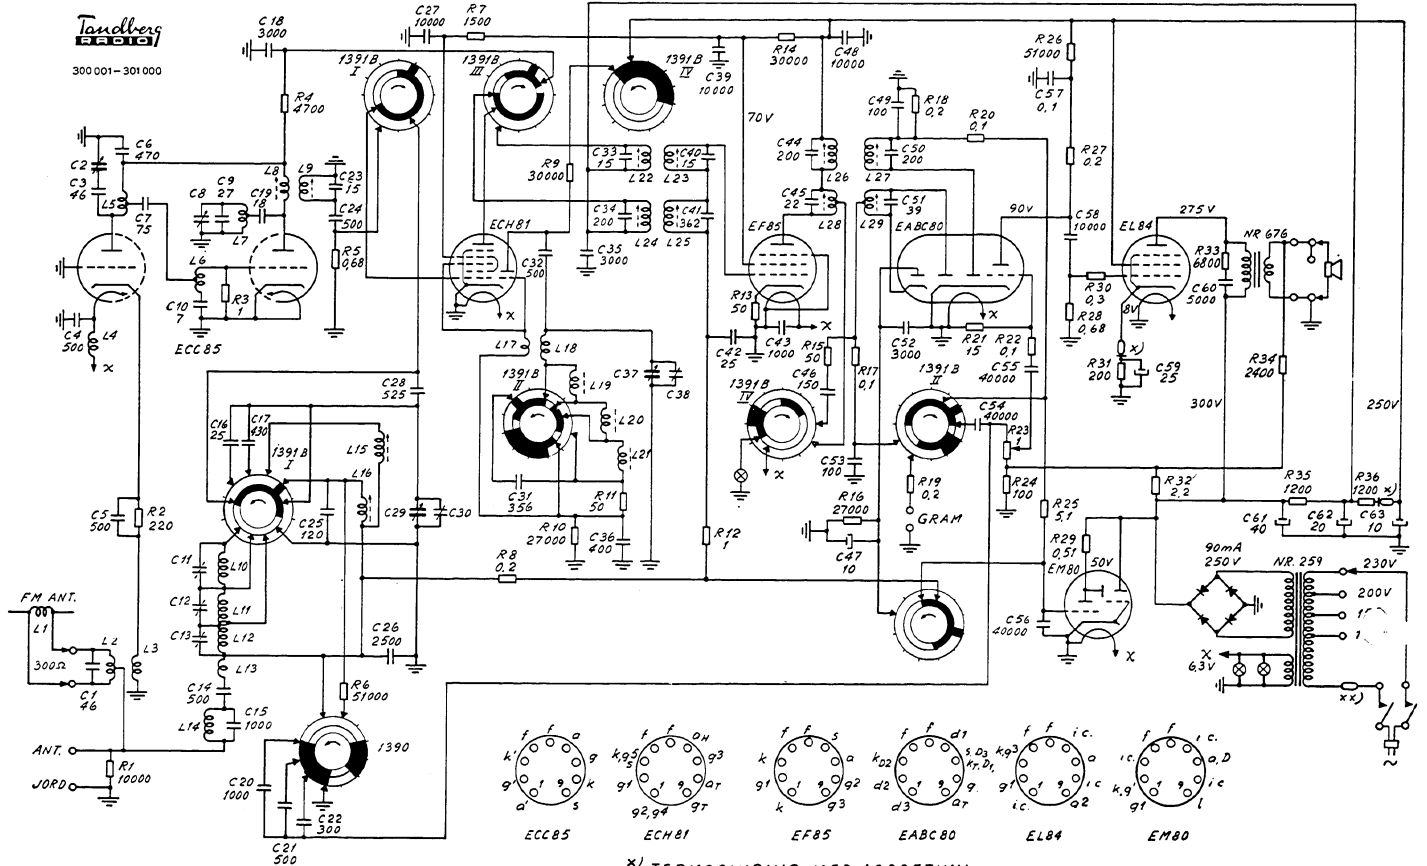

TANDBERG

Tandberg
RADIO

SØLVSUPER 6 FM
SØLVSUPER 6 FM de Luxe

Byggeår	1954/1955
Rørbestykning	ECC85, ECH81, EF85, EM80, EABC80, EL84, tørlikeretter
Bølgelengder	L(150-280 kHz), M(510-1690 kHz), F(4.35-10.4 MHz), K(10.2-24.2 MHz), Fm(87.5 - 100 mHz)
Høytaler	Permanent dynamisk, Tandberg, 20 cm (8")
Kabinett	Høyglansert mørk mahogni
Spenninger	130, 150, 200 og 230 Volt ~
Fysiske mål	B(62) x H(29.5) x D(24) cm.
Pris	Normal SS6 med Fm: kr. 580.-, de Luxe utgaven, kr. 730.- Gulmodell SS6 med Fm, mod. 4, kr. 1115.-, og de Luxe utgaven kr. 1625.-
Merknader	De Luxe utgaven har EF89 som lavfrekvensrør i steden for EF85

05-2002
Copyright NRHF ©

54 TA 2 S

SØLVSUPER 6 FM

x) TERMOSIKRING MED LODDETINN.
 xx) TERMOSIKRING MED ROSES METALL.

TEGN NR 1422

Fig. 12.

SØLVSUPER 6 FM DE LUXE

APR NR 340001-

TEGN NR 1430