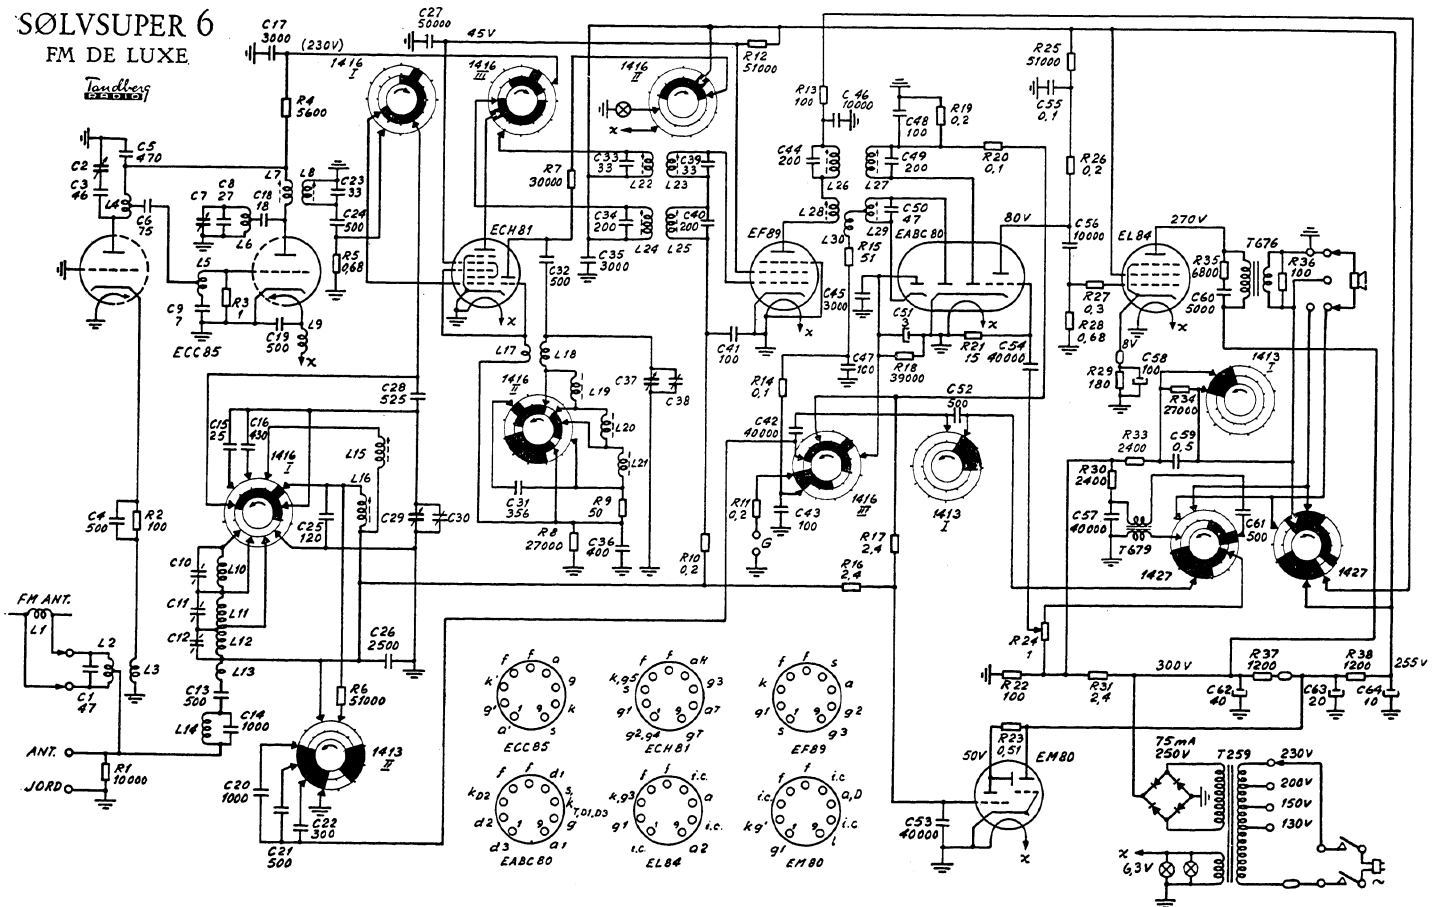

TANDBERG

Tandberg
RADIO

SØLVSUPER 6 FM
SØLVSUPER 6 FM de Luxe

Byggeår	1954/1955
Rørbestykning	ECC85, ECH81, EF85, EM80, EABC80, EL84, tørlikeretter
Bølgelengder	L(150-280 kHz), M(510-1690 kHz), F(4.35-10.4 MHz), K(10.2-24.2 MHz), Fm(87.5 - 100 mHz)
Høytaler	Permanent dynamisk, Tandberg, 20 cm (8")
Kabinett	Høyglansert mørk mahogni
Spenninger	130, 150, 200 og 230 Volt ~
Fysiske mål	B(62) x H(29.5) x D(24) cm.
Pris	Normal SS6 med Fm: kr. 580.-, de Luxe utgaven, kr. 730.- Gulmodell SS6 med Fm, mod. 4, kr. 1115.-, og de Luxe utgaven kr. 1625.-
Merknader	De Luxe utgaven har EF89 som lavfrekvensrør i steden for EF85

05-2002
Copyright NRHF ©

54 TA 2 S

SØLVSUPER 6 FM

x) TERMOSIKRING MED LODDETINN.
 xx) TERMOSIKRING MED ROSES METALL.

TEGN NR 1422

Fig. 12.

SØLVSUPER 6 FM DE LUXE

APR NR 340001-

TEGN NR 1430