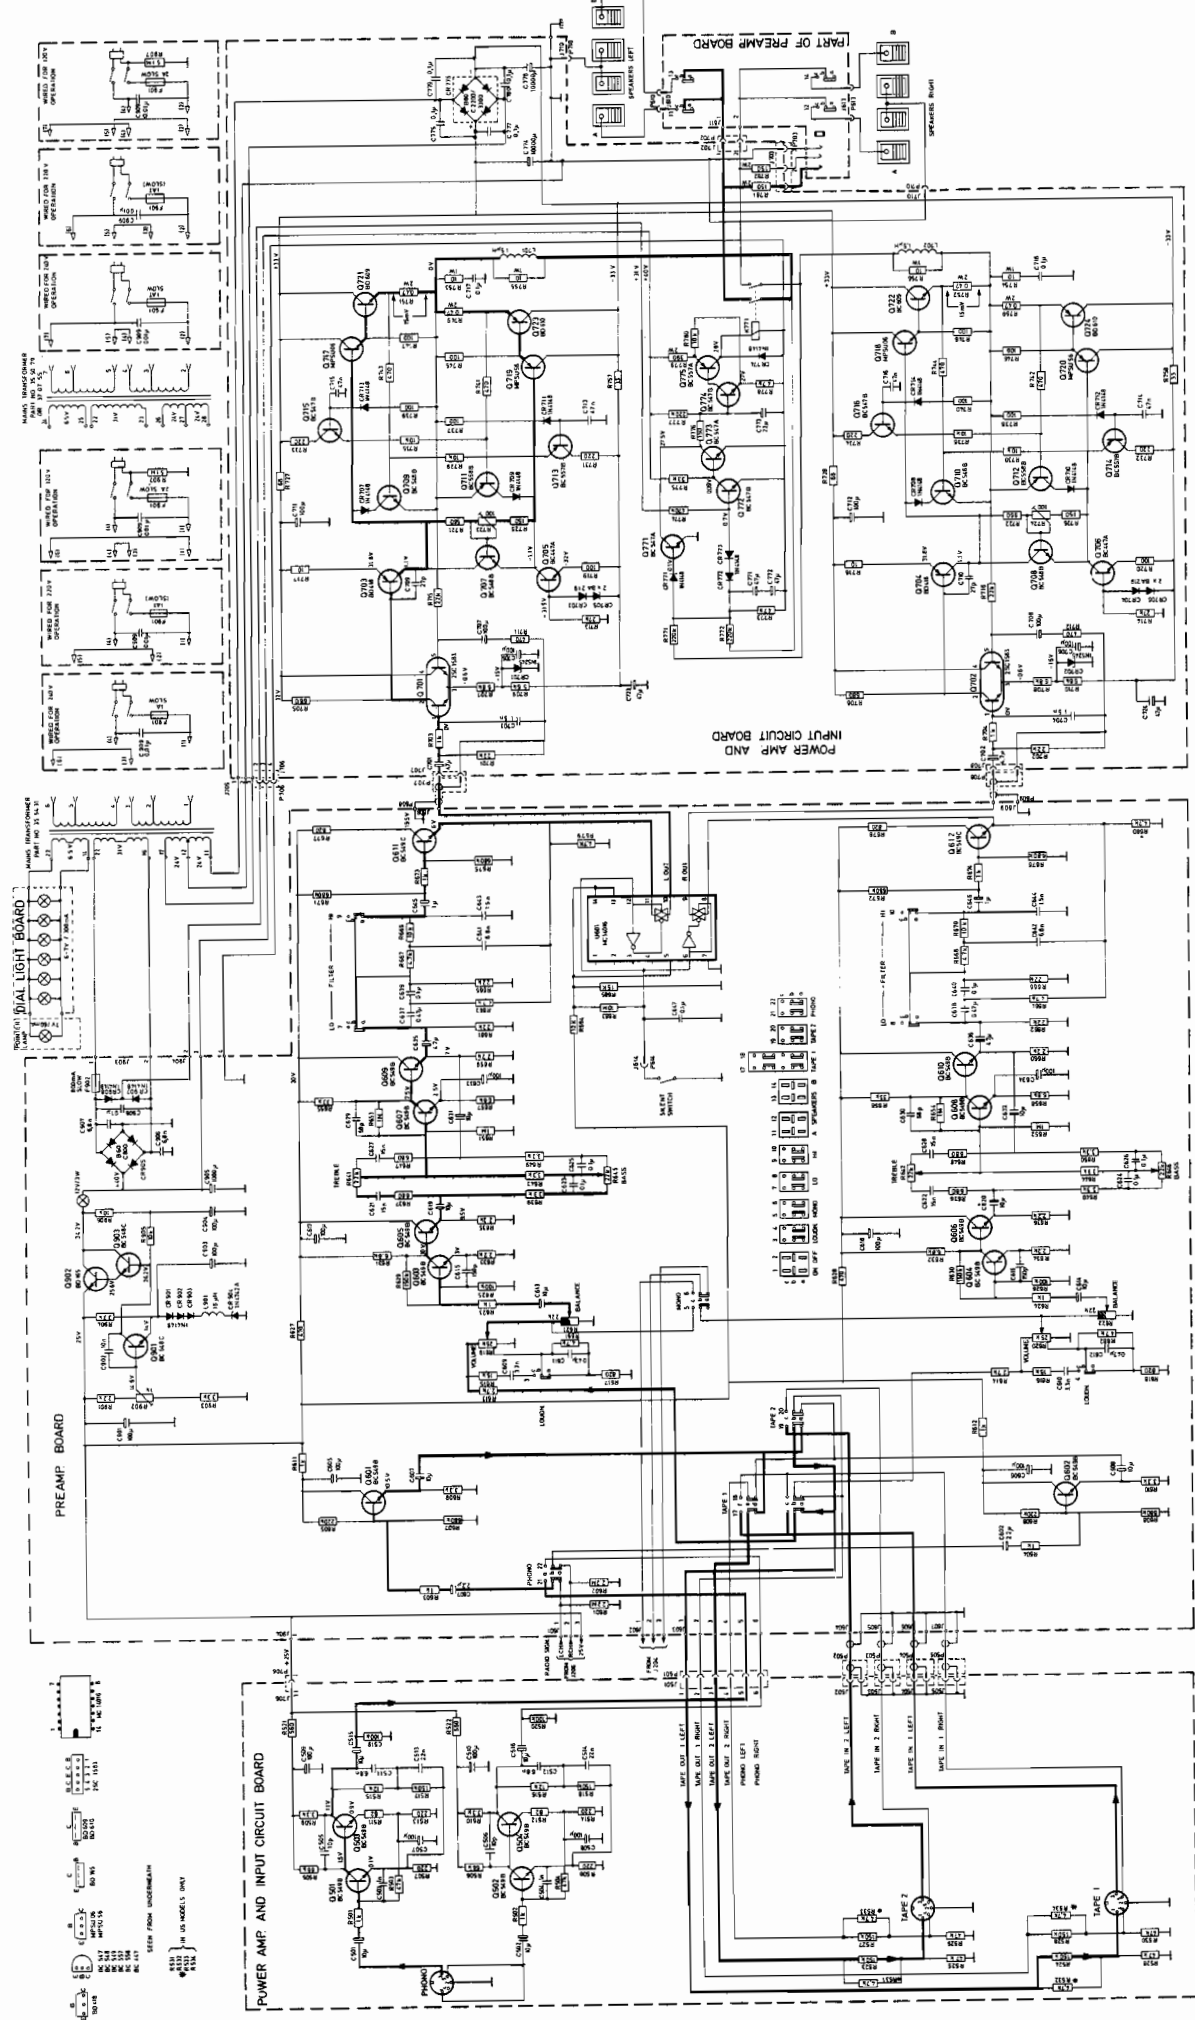

TANDBERG

TR 2030

Byggeår	1978
Transistorer	fulltransistorisert
Frekvenser	Fm (87.5 - 108 MHz)
Høytaler(e)	løse permanentdynamiske
Kabinett	teak, nøtt, eik, palisander, svart
Spenninger	120, 220 og 240
Fysiske mål	(B) 51.5. x (H) 14.5 x (D) 32.0 cm.
Pris	kr 3499.-

Merknad TR2030 kom i 2 varianter: TR2030, bare FM og TR2030L som også hadde langbølge i tillegg.
Hører til den såkalte "2000" serien, selve kabinettet er lik for TR2030, TR2045 og TR2060

01 - 06
Copyright NRHF©

78 TA 4 S

TANBERG

TR2030

Circuit diagrams

HF - SECTION NO. 42169

SEE PARTS LIST FOR
PARTS AND VALUES
IN US MODELS

AUDIO FREQ. SECTION NO. 42283