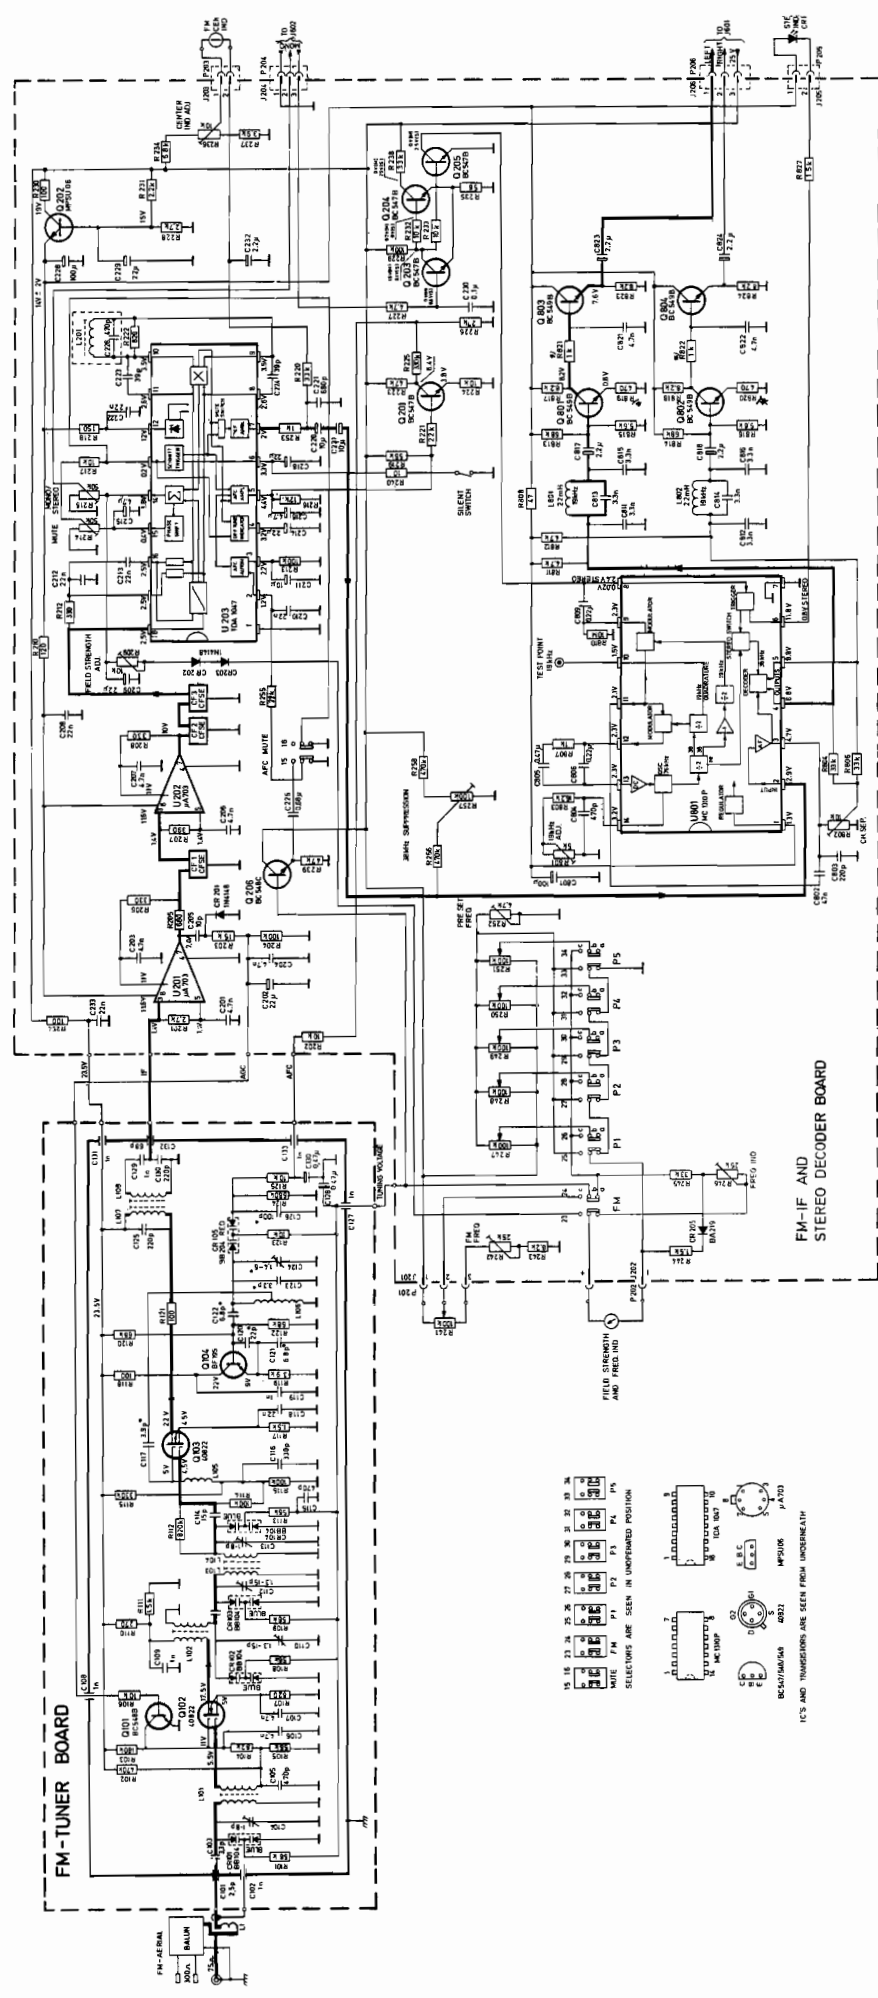

TANDBERG

TR 2030

Byggeår	1978
Transistorer	fulltransistorisert
Frekvenser	Fm (87.5 - 108 MHz)
Høytaler(e)	løse permanentdynamiske
Kabinett	teak, nøtt, eik, palisander, svart
Spenninger	120, 220 og 240
Fysiske mål	(B) 51.5. x (H) 14.5 x (D) 32.0 cm.
Pris	kr 3499.-

Merknad TR2030 kom i 2 varianter: TR2030, bare FM og TR2030L som også hadde langbølge i tillegg.
Hører til den såkalte "2000" serien, selve kabinettet er lik for TR2030, TR2045 og TR2060

01 - 06
Copyright NRHF©

78 TA 4 S

TANBERG

TR2030

Circuit diagrams

HF - SECTION NO. 42169

SEE PARTS LIST FOR
PARTS AND VALUES
IN US MODELS

AUDIO FREQ. SECTION NO. 42283