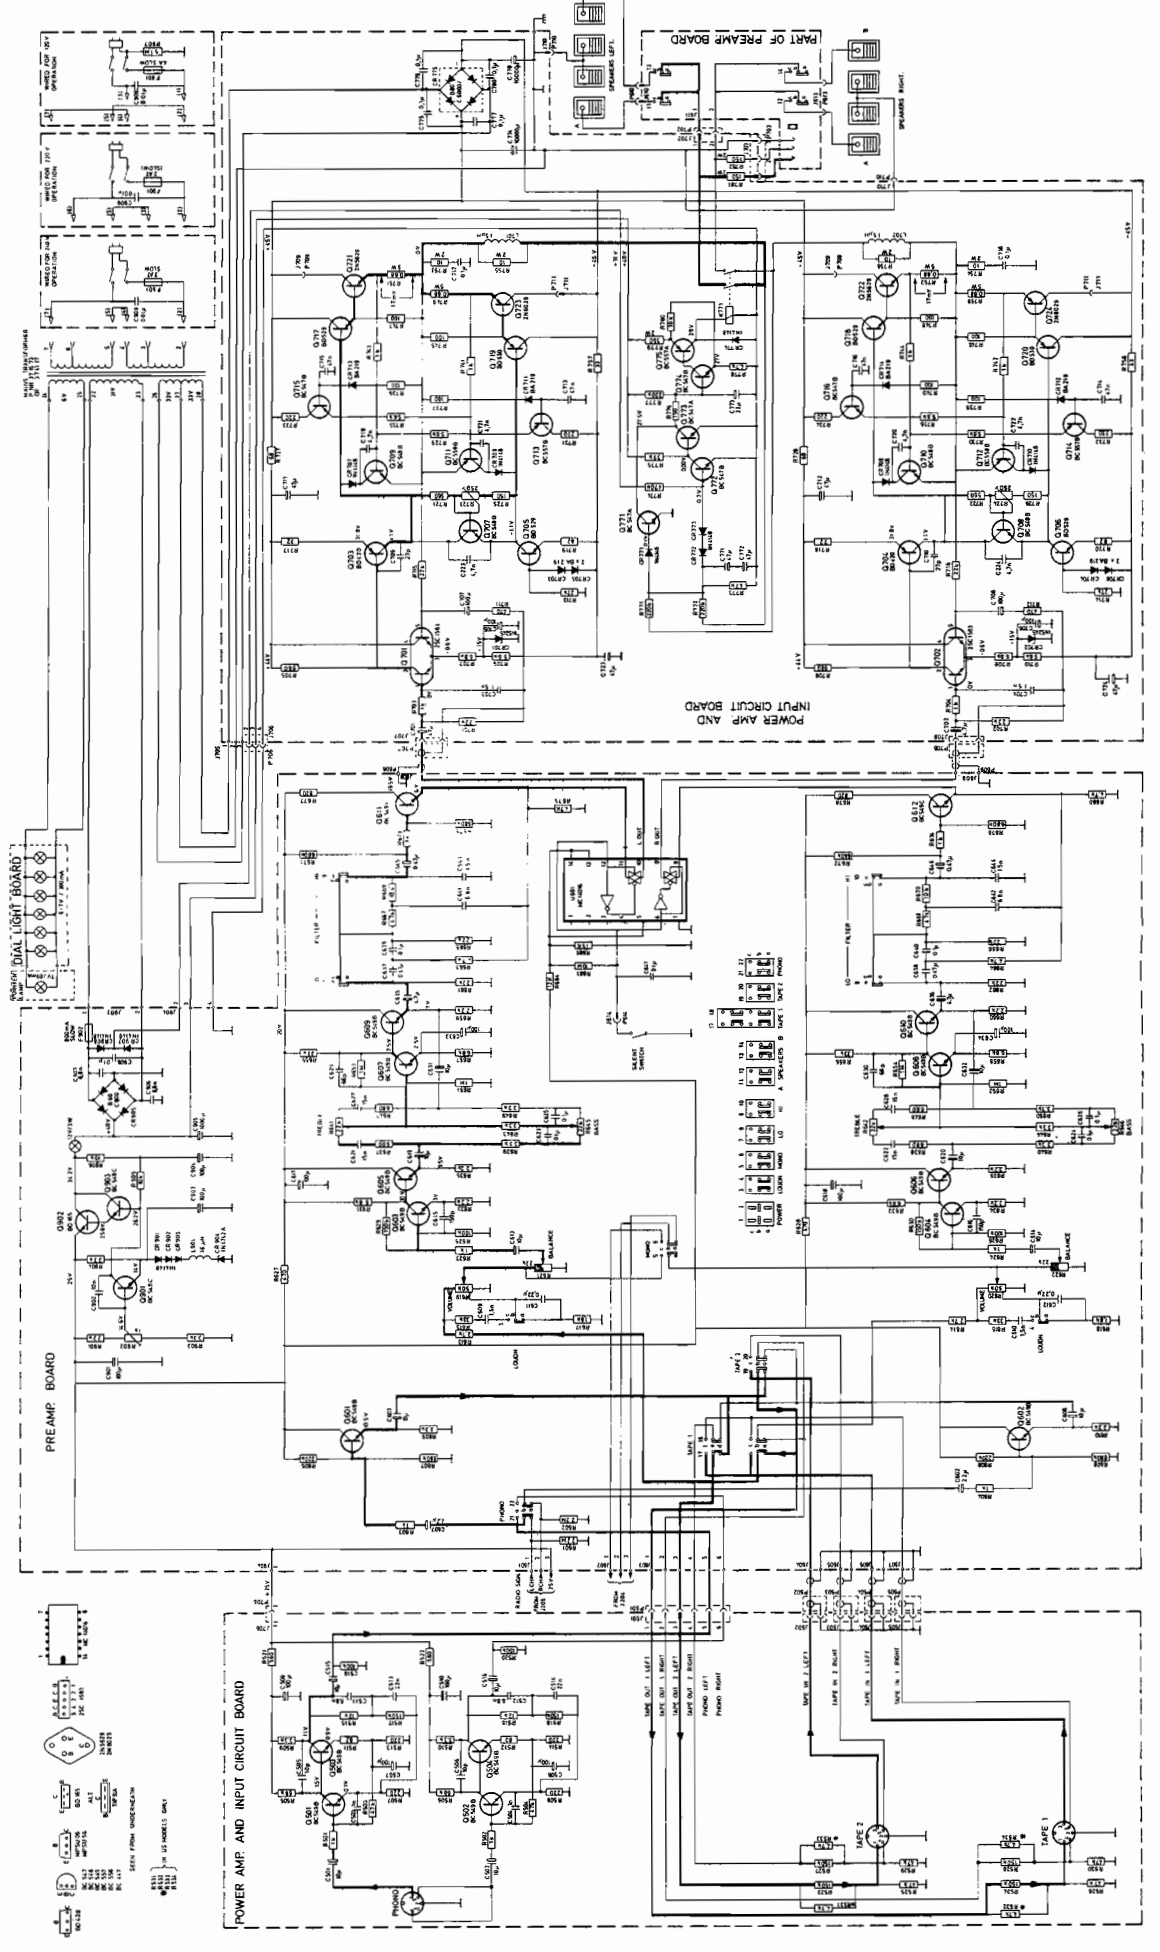

AUDIO FREQ. SECTION NO. 42272