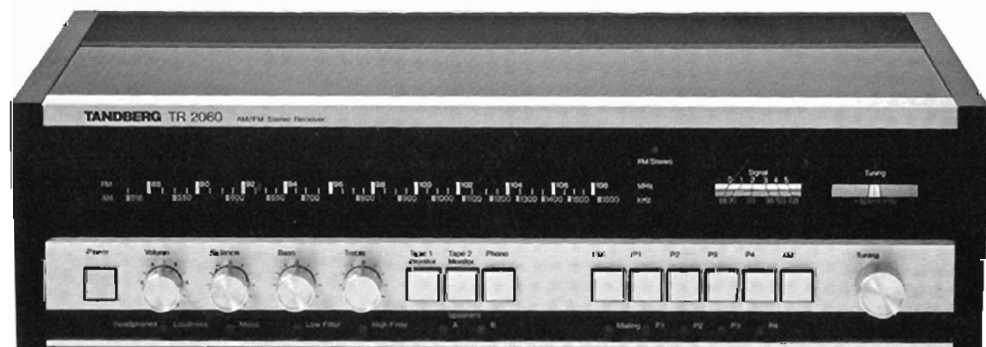

TANDBERG

TR 2060

Byggeår	1978
Transistorer	fulltransistorisert
Frekvenser	MB (518 - 1600) kHz, Fm (87.5 - 108) MHz
Høytaler(e)	løse permanentdynamiske
Kabinett	teak, palisander
Spenninger	120, 220, 240 V ~
Fysiske mål	(B) 51.5 x (H) 15.5 x (D) 35.5 cm.
Pris	kr 5490.- - kr 5990.-

merknad: Utgaven 2060L har også langbølge 150 - 268 kHz

01 - 2006
Copyright NRHF©

78 TA 5 S