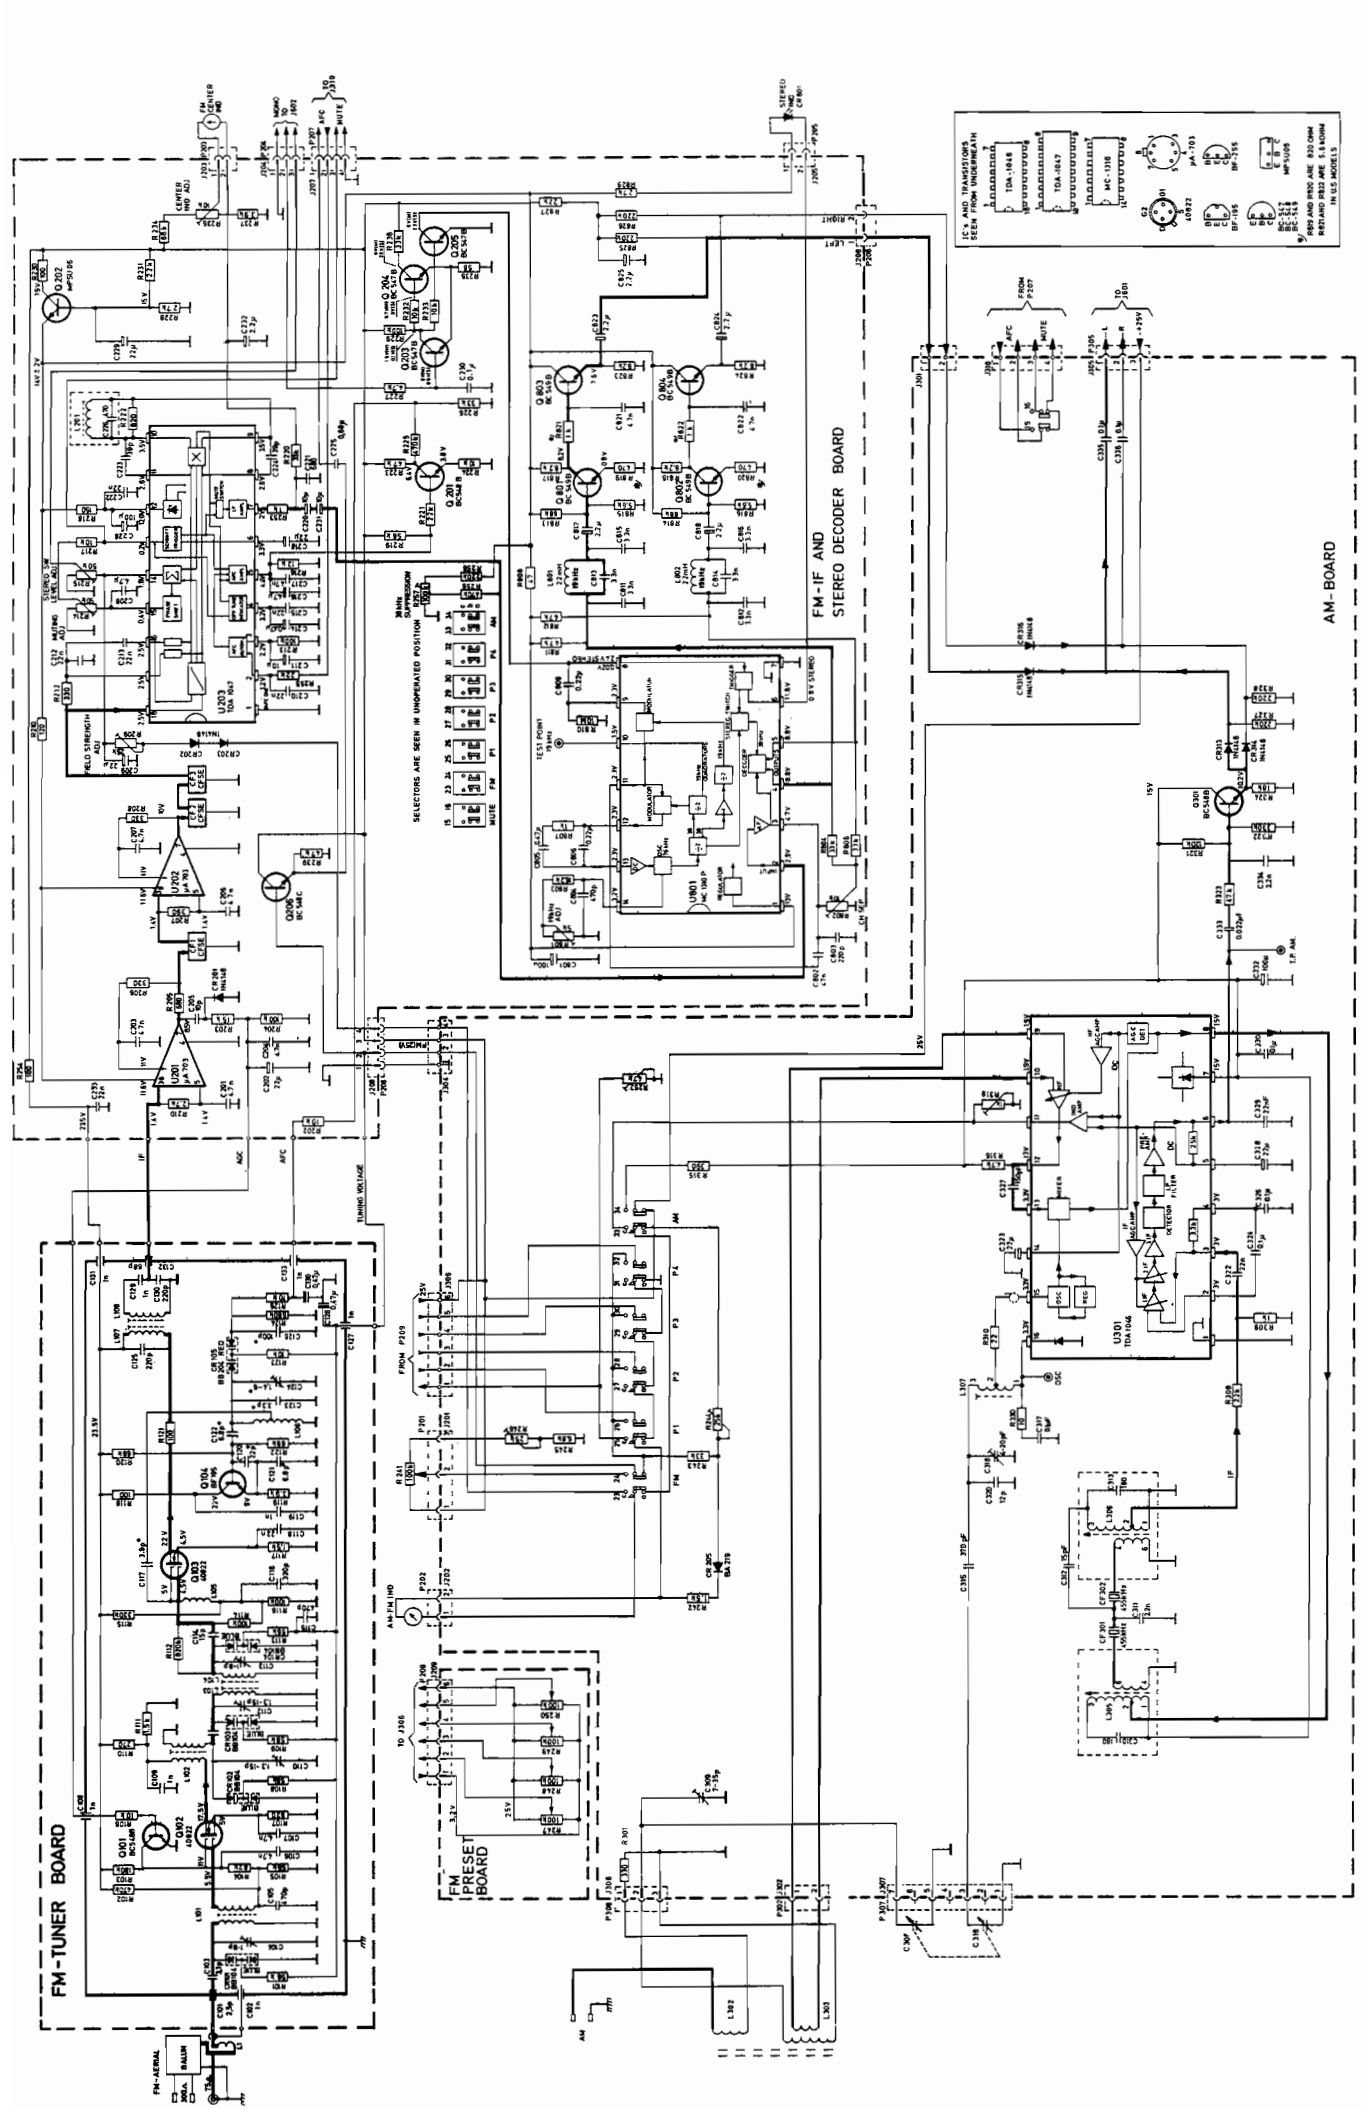

HF - SECTION NO. 42274