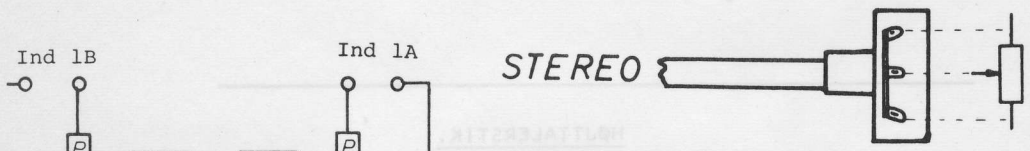

JOSTY

SU 20-30-40

SU 40

INDGANGSSTIK.

HØJTTALERSTIK.

SU 30

220 VOLT SÆT.

SU 20

MIXER.

MONO

STEREO

KOMPONENTLISTE for SU 20:

P1	50 kohm	stereopotentiometer
P2	50 kohm	stereopotentiometer
P3	50 kohm	stereopotentiometer
P4	20 kohm	stereopotentiometer
R1	47 kohm	modstand.
R2	47 kohm	modstand.
R3	47 kohm	modstand.
R4	47 kohm	modstand.
R5	47 kohm	modstand.
R6	47 kohm	modstand.