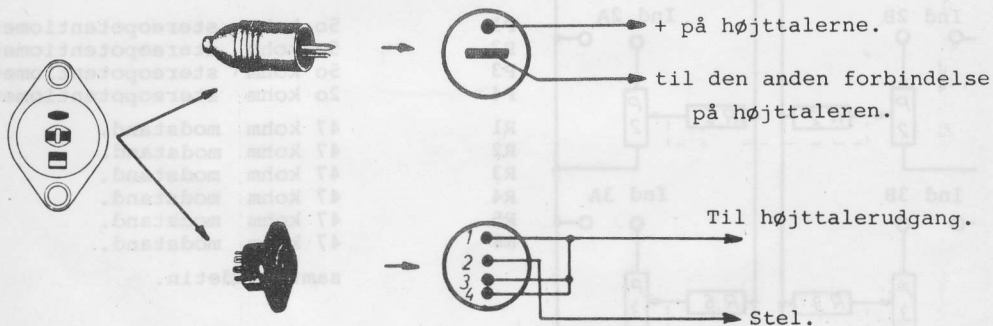

HØJTTALERSTIK.