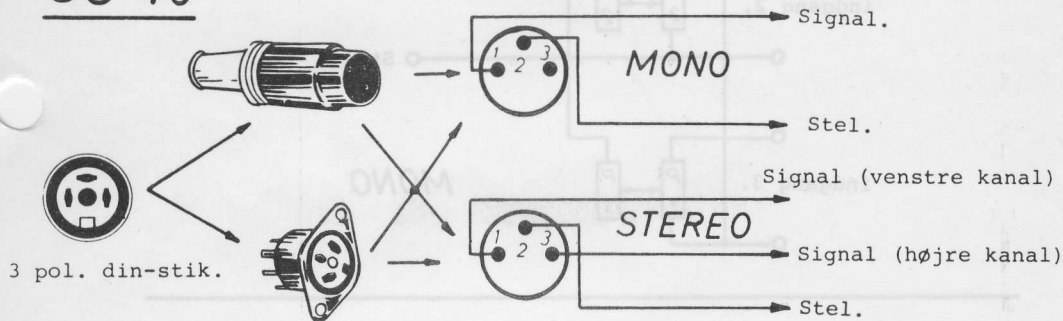

JOSTY

SU 20-30-40

SU 40

INDGANGSSTIK.

HØJTTALERSTIK.

SU 30

220 VOLT SÆT.

SU 20

MIXER.

MONO

STEREO

KOMPONENTLISTE for SU 20:

P1	50 kohm	stereopotentiometer
P2	50 kohm	stereopotentiometer
P3	50 kohm	stereopotentiometer
P4	20 kohm	stereopotentiometer
R1	47 kohm	modstand.
R2	47 kohm	modstand.
R3	47 kohm	modstand.
R4	47 kohm	modstand.
R5	47 kohm	modstand.
R6	47 kohm	modstand.