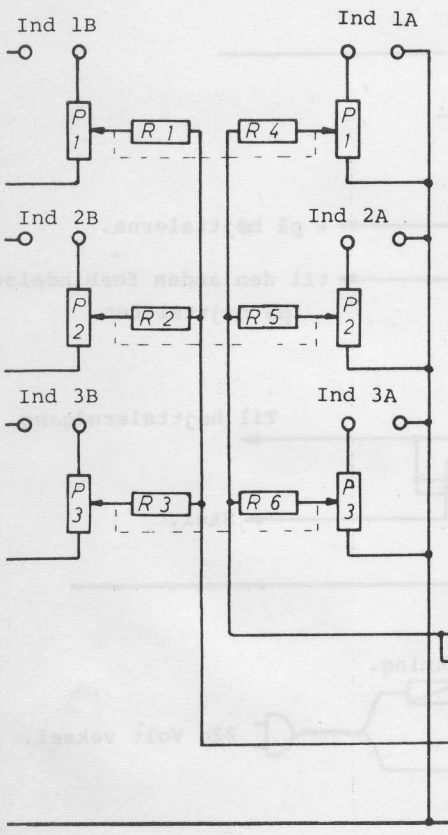

JOSTY

SU 20-30-40

SU 40

INDGANGSSTIK.

HØJTTALERSTIK.

SU 30

220 VOLT SÆT.

SU 20

MIXER.

MONO

STEREO

KOMPONENTLISTE for SU 20:

P1	50 kohm	stereopotentiometer
P2	50 kohm	stereopotentiometer
P3	50 kohm	stereopotentiometer
P4	20 kohm	stereopotentiometer
R1	47 kohm	modstand.
R2	47 kohm	modstand.
R3	47 kohm	modstand.
R4	47 kohm	modstand.
R5	47 kohm	modstand.
R6	47 kohm	modstand.