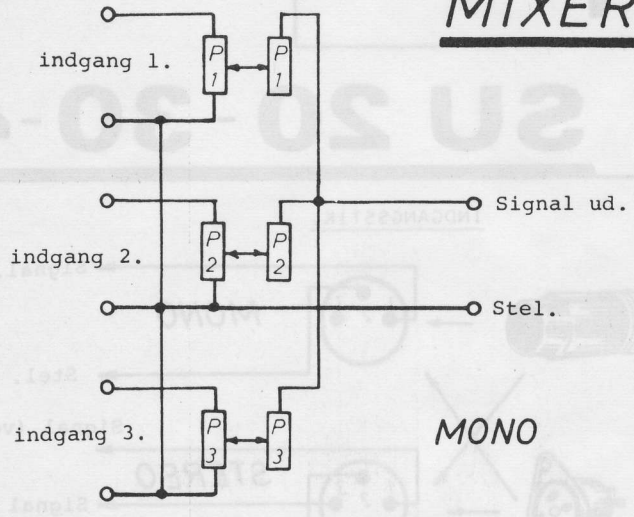

JOSTY

SU 20-30-40

SU 40

INDGANGSSTIK.

HØJTTALERSTIK.

SU 30

220 VOLT SÆT.

SU 20

MIXER.

MONO

STEREO

KOMPONENTLISTE for SU 20:

P1	50 kohm	stereopotentiometer
P2	50 kohm	stereopotentiometer
P3	50 kohm	stereopotentiometer
P4	20 kohm	stereopotentiometer
R1	47 kohm	modstand.
R2	47 kohm	modstand.
R3	47 kohm	modstand.
R4	47 kohm	modstand.
R5	47 kohm	modstand.
R6	47 kohm	modstand.